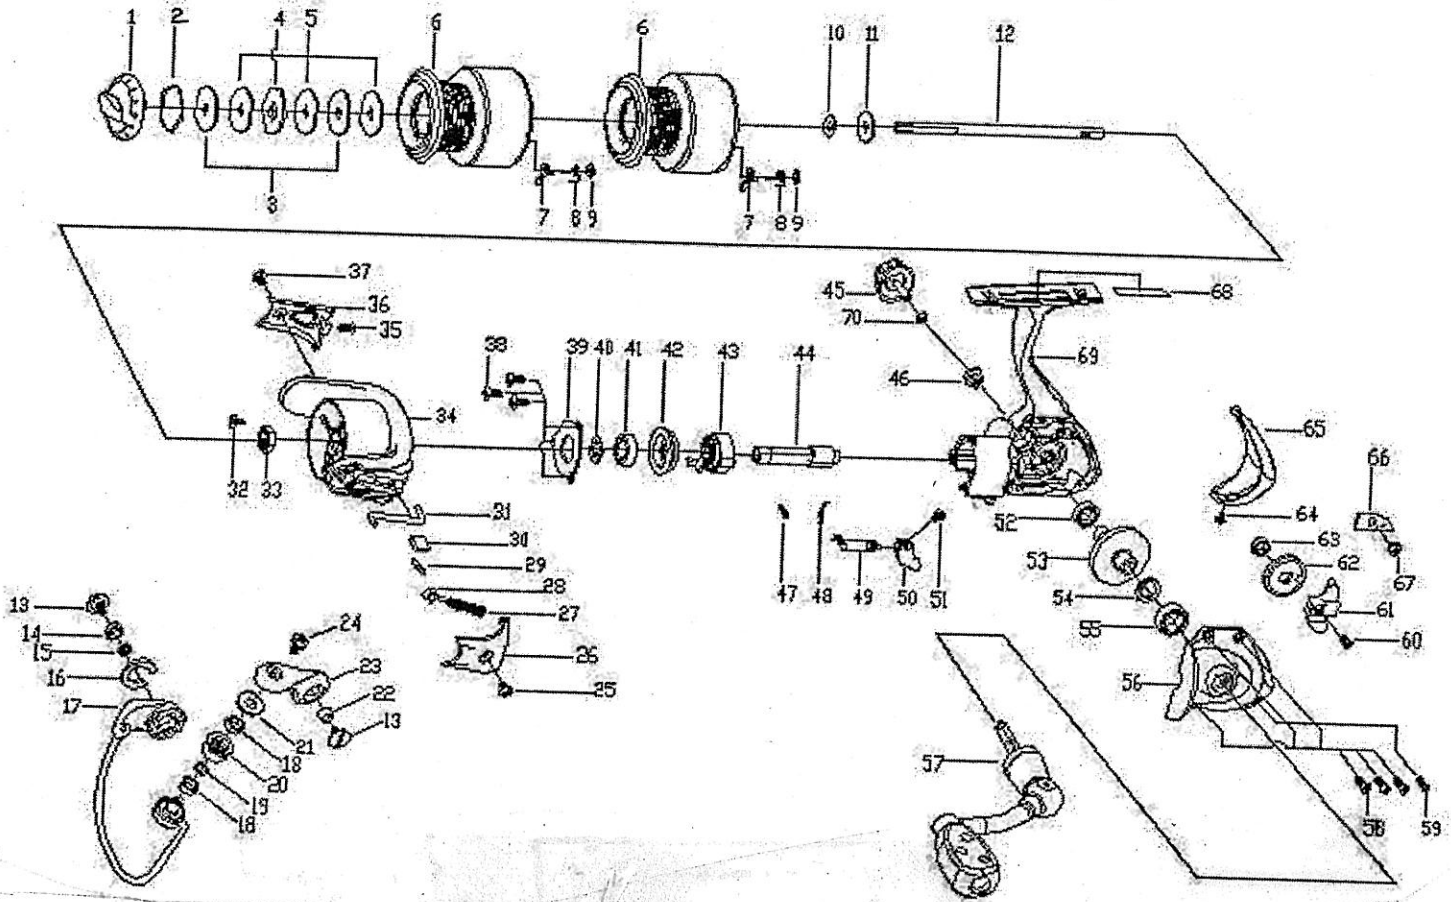

C602-C603 ALB

C603ALB

**PARTS LIST OF C602-C603 ALB**

ITEM	DESCRIPTION	C602ALB	C603ALB	ITEM	DESCRIPTION	C602ALB	C603ALB	ITEM	DESCRIPTION	C602ALB	C603ALB
1	DRAG KNOB ASSY	1133013	1133013	24	SCREW	1085322	1085322	48	SPRING	1102147	1102147
2	RETAINER RING	1085295	1085295	25	SCREW	1092845	1092845	49	ANTI-REVERSE LEVER	1102148	1102148
3	KEY WASHER	1085296	1085296	26	ROTOR COVER	1133018	1133028	50	ANTI-REVERSE BUTTON	1138212	1138212
4	EARED WASHER	1085297	1085297	27	SPRING	1114721	1114721	51	SCREW	1092777	1092777
5	WASHER	1085298	1085298	28	SLIDER	1085330	1085330	52	BALL BEARING	1092725	1092725
6	SPOOL ALUM	1133014	1133025	29	BAIL LEVER	1102136	1102136	53	DRIVE GEAR	1118097	1118097
6	SPOOL ALUM SPARE	1133015	1133026	30	BALANCE BLOCK	1118084	1118084	54	WASHER	1085287	1085287
7	CLICK GEAR	1117946	1117946	31	KICK LEVER	1118085	1118086	55	BALL BEARING	1085344	1085344
8	CLICK SPRING	1117947	1117947	32	SCREW	1085900	1085900	56	BODY COVER	1133021	1133021
9	*O*RETAINER	1117948	1117948	33	ROTOR NUT	1085273	1085273	57	HANDLE ASSY	1133022	1133022
10	CLICK GEAR WASHER	1102115	1102115	34	ROTOR	1133019	1133029	58	SCREW	1118099	1118099
11	CLICK GEAR	1085271	1085271	35	SCREW	1102139	1102139	59	SCREW	1118100	1118100
12	MAIN SHAFT	1118075	1118075	36	ROTOR COVER	1133020	1133030	60	SCREW	1085341	1085341
13	SCREW	1102128	1102128	37	SCREW	1092845	1092845	61	SLIDER	1118101	1118101
14	BALL BEARING	1110172	1110172	38	SCREW	1118091	1118092	62	OSCILLATION GEAR	1118102	1118102
15	BUSHING	1118076	1118076	39	BALL BEARING RETAINER	1102143	1102143	63	BALL BEARING	1098658	1098658
16	BALANCE BLOCK	1118077	1118077	40	WASHER	1114764	1114764	64	SCREW	1092710	1092710
17	BAIL ASSY	1133016	1133027	41	BALL BEARING	1085280	1085280	65	REAR COVER	1133023	1133031
18	BALL BEARING	1110163	1110163	42	BALL BEARING HOLDER	1115558	1115558	66	SLIDER RETAINER	1118105	1118105
19	WASHER	1110165	1110165	43	ONE WAY CLUTCH BEARING	1102144	1102144	67	SCREW	1118106	1118106
20	LINE ROLLER	1131695	1131695	44	PINION GEAR	1118093	1118093	68	BODY DECORATION PLATE	1117987	1117987
21	LINE ROLLER BUSHING	1118080	1118080	45	HANDLE SCREW CAP	1131705	1131705	69	BODY	1133024	1133024
22	BUSHING	1102065	1102065	46	WASHER	1092781	1092781	70	WASHER	1129711	1129711
23	BAIL ARM	1133017	1133017	47	OWC BEARING SPRING	1102146	1102146				