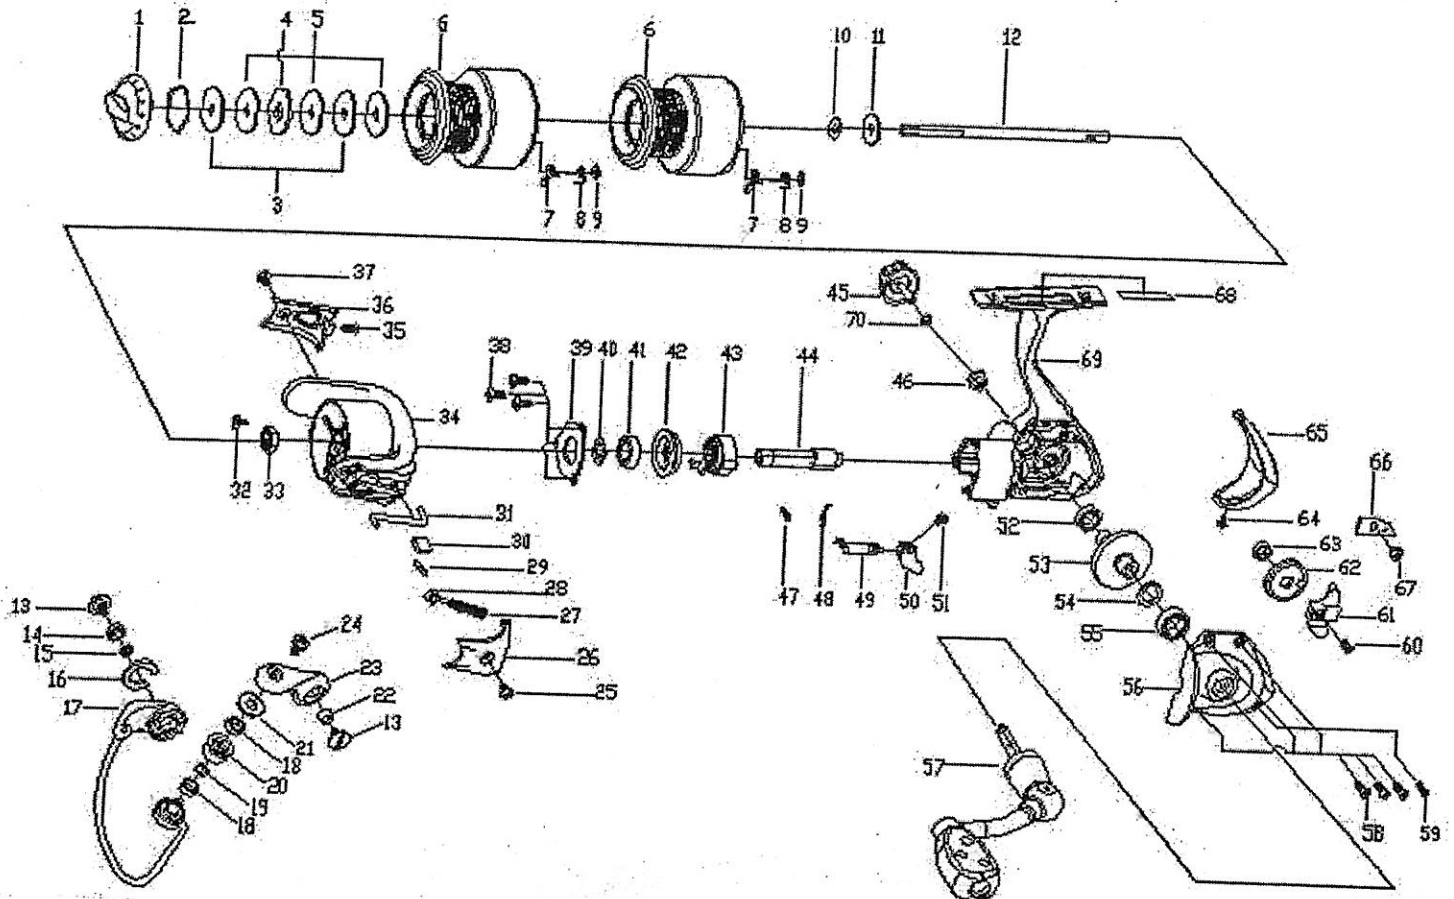

C602-C603 ALB

C602ALB

**PARTS LIST OF C602-C603 ALB**

ITEM	DESCRIPTION	C602ALB	C603ALB	ITEM	DESCRIPTION	C602ALB	C603ALB	ITEM	DESCRIPTION	C602ALB	C603ALB
1	DRAG KNOB ASSY	1133013	1133013	24	SCREW	1085322	1085322	48	SPRING	1102147	1102147
2	RETAINER RING	1085295	1085295	25	SCREW	1092845	1092845	49	ANTI-REVERSE LEVER	1102148	1102148
3	KEY WASHER	1085296	1085296	26	ROTOR COVER	1133018	1133028	50	ANTI-REVERSE BUTTON	1138212	1138212
4	EARED WASHER	1085297	1085297	27	SPRING	1114721	1114721	51	SCREW	1092777	1092777
5	WASHER	1085298	1085298	28	SLIDER	1085330	1085330	52	BALL BEARING	1092725	1092725
6	SPOOL ALUM	1133014	1133025	29	BAIL LEVER	1102136	1102136	53	DRIVE GEAR	1118097	1118097
6	SPOOL ALUM SPARE	1133015	1133026	30	BALANCE BLOCK	1118084	1118084	54	WASHER	1085287	1085287
7	CLICK GEAR	1117946	1117946	31	KICK LEVER	1118085	1118086	55	BALL BEARING	1085344	1085344
8	CLICK SPRING	1117947	1117947	32	SCREW	1085900	1085900	56	BODY COVER	1133021	1133021
9	"O"RETAINER	1117948	1117948	33	ROTOR NUT	1085273	1085273	57	HANDLE ASSY	1133022	1133022
10	CLICK GEAR WASHER	1102115	1102115	34	ROTOR	1133019	1133029	58	SCREW	1118099	1118099
11	CLICK GEAR	1085271	1085271	35	SCREW	1102139	1102139	59	SCREW	1118100	1118100
12	MAIN SHAFT	1118075	1118075	36	ROTOR COVER	1133020	1133030	60	SCREW	1085341	1085341
13	SCREW	1102128	1102128	37	SCREW	1092845	1092845	61	SLIDER	1118101	1118101
14	BALL BEARING	1110172	1110172	38	SCREW	1118091	1118092	62	OSCILLATION GEAR	1118102	1118102
15	BUSHING	1118076	1118076	39	BALL BEARING RETAINER	1102143	1102143	63	BALL BEARING	1098658	1098658
16	BALANCE BLOCK	1118077	1118077	40	WASHER	1114764	1114764	64	SCREW	1092710	1092710
17	BAIL ASSY	1133016	1133027	41	BALL BEARING	1085280	1085280	65	REAR COVER	1133023	1133031
18	BALL BEARING	1110163	1110163	42	BALL BEARING HOLDER	1115558	1115558	66	SLIDER RETAINER	1118105	1118105
19	WASHER	1110165	1110165	43	ONE WAY CLUTCH BEARING	1102144	1102144	67	SCREW	1118106	1118106
20	LINE ROLLER	1131695	1131695	44	PINION GEAR	1118093	1118093	68	BODY DECORATION PLATE	1117987	1117987
21	LINE ROLLER BUSHING	1118080	1118080	45	HANDLE SCREW CAP	1131705	1131705	69	BODY	1133024	1133024
22	BUSHING	1102065	1102065	46	WASHER	1092781	1092781	70	WASHER	1129711	1129711
23	BAIL ARM	1133017	1133017	47	OWC BEARING SPRING	1102146	1102146				