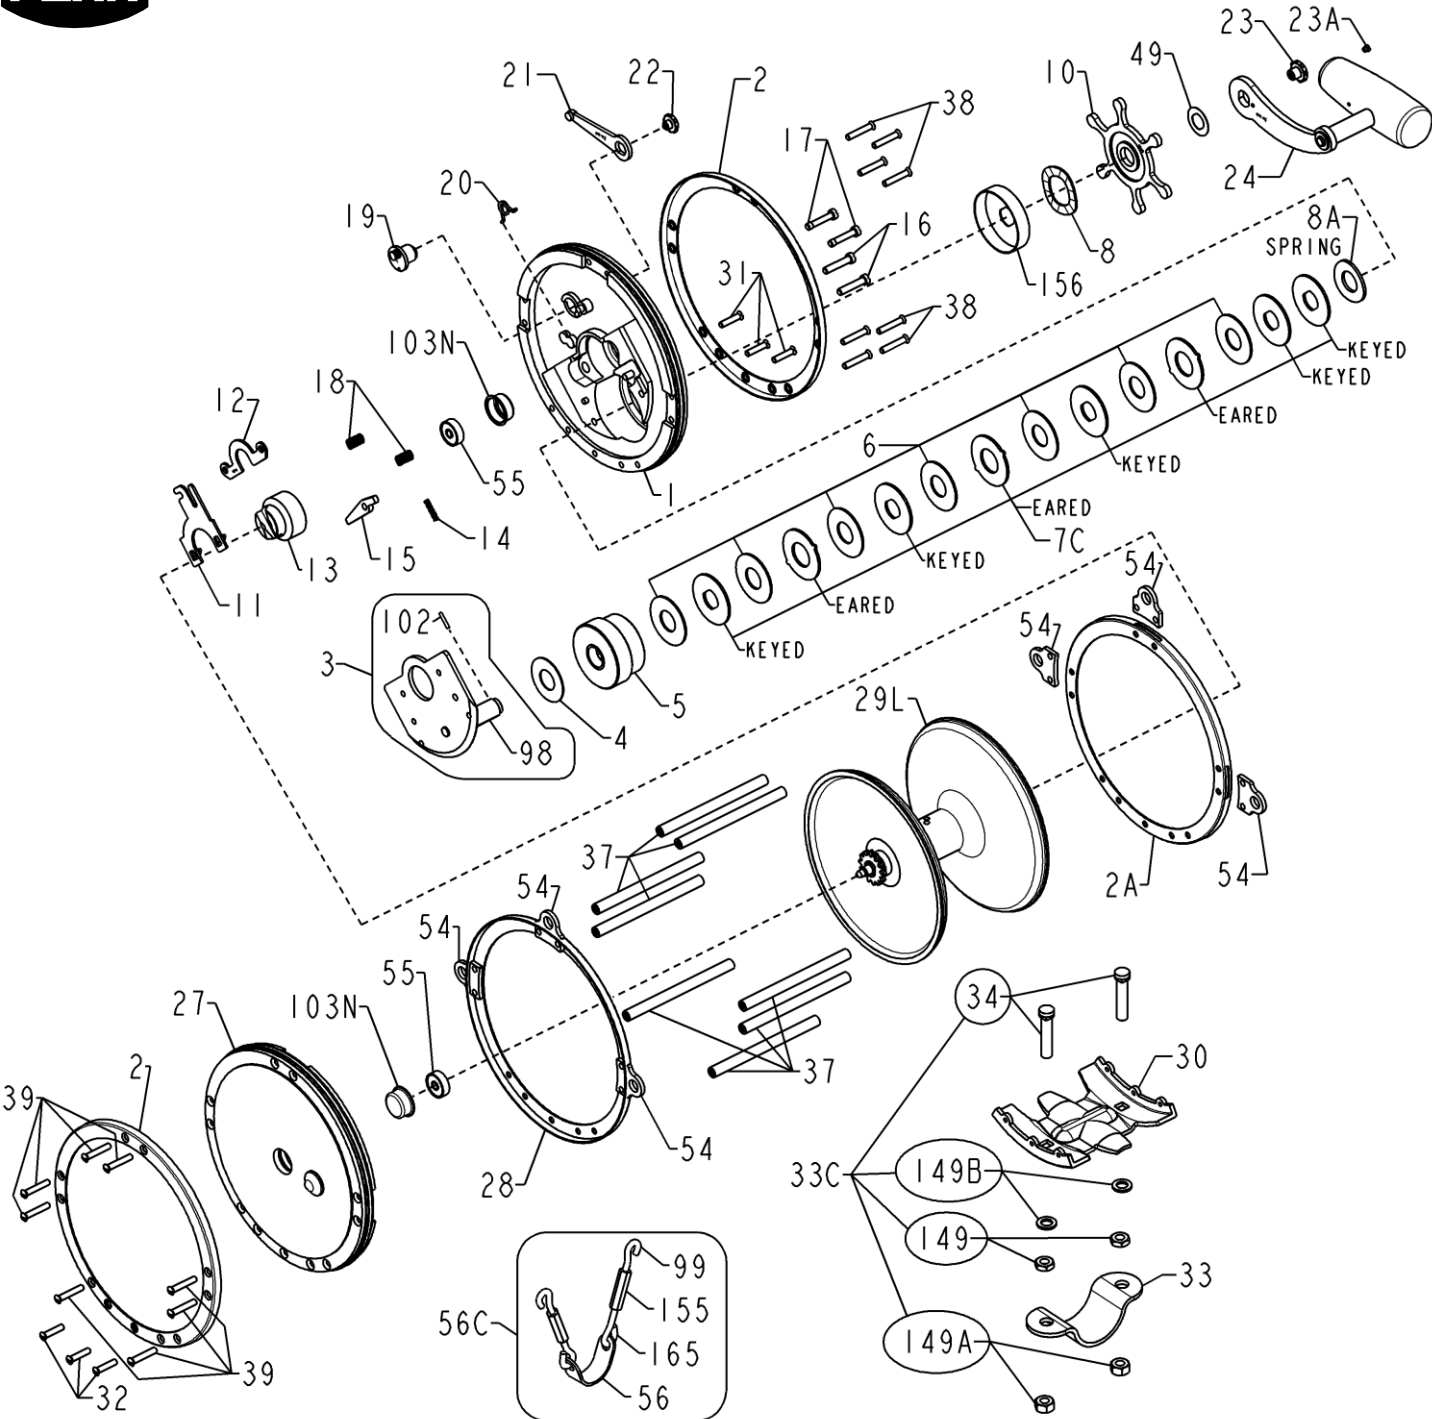

**PARTS LIST FOR SENATOR MODEL 117L**  
**REEL ASSEMBLY NO 1151087**

KEY NO.	117L PENN STYLE NO.	117L ORDER PART NO.	DESCRIPTION
1	001 117	1180462	Right Side Plate
2	002 117o (2 req)	1180626	Outer Side Ring
2A	002 117i	1180625	Inner Right Side Ring
3	003 117	1180712	Bridge w/Sleeve
4	004 116	1180767	Fiber Washer
5	005 117	1180852	Main Gear
6	006 117 (7 req)	1180913	FiberDrag Washer
7C	007C117	1181046	Metal Drag Washer Set (8 pcs)
8	008 117	1181070	Tension Spring
8A	008 116	1181069	Tension Spring Washer
10	010 117	1181187	Star Drag Wheel
11	011 116	1181236	Eccentric Jack
12	012 116	1181263	Pinion Yoke
13	013 117	1181327	Pinion
14	014 117	1181398	Dog Spring
15	015 117	1181441	Dog
16	016 114 (2 req)	1181572	Lower Bridge Screw
17	017 114 (2 req)	1181596	Upper Bridge Screw
18	018 114 (2 req)	1181618	Clutch Spring
19	019 115	1181665	Eccentric
20	020 114	1181766	Eccentric Spring
21	021 117	1181847	Eccentric Lever
22	023 060	1181935	Eccentric Screw
23	023 116	1181946	Handle Screw
23A	110 060	1184437	Handle Lock Screw
24	024 117	1182003	Handle Assembly
27	027 117	1182200	Left Side Plate Sub Assembly (Includes Click Assembly)
28	002 117i	1180625	Inner Left Side Ring
29L	029L117	1182516	Spool Assembly
30	030 117	1182626	Stand
31	039 012 (3 req)	1183184	Right Side Stand Screw
32	039 012 (3 req)	1183184	Left Side Stand Screw
33	033 117	1182757	Rod Clamp
*	*033R117	*1182781	*Ringed Rod Clamp (Optional)
33C	033C117	1191609	Clamp Screws w/Nuts Kit
34	034 130 (2 req)	1182805	Clamp Screw
37	037 116 (8 req)	1183070	Frame Post
38	039 013 (8 req)	1183185	Right Side Post Screw
39	039 013 (8 req)	1183185	Left Side Post Screw
49	049 116	1183732	Handle Spacer
54	054 117 (6 req)	1183859	Harness Lug
55	055 117 (2 req)	1183883	Ball Bearing
56	056 117 (2 req)	1183902	Rod Brace
56C	056C117 (2 req)	1183911	Rod Brace Kit
*	*056P117 (2 req)	*1183913	*Rod Brace Pad
98	098 117	1184338	Gear Sleeve
99	099 116 (4 req)	1184402	Hook Screw L.H. Thread
102	102 117	1192232	Gear Sleeve Pin
103N	103N117 (2 req)	1277453	Bearing Cup
149	149 116L (2 req)	1184705	Clamp Screw Hex Nut (Light)
149A	149 116H (2req)	1184704	Clamp Hex Nut (Heavy)
149B	149A130 (2req)	1184707	Washer (33C Clamp Kit)
*	*154 117 (as req)	*1184721	* Spool Shim
155	155 116 (4 req)	1184725	Turnbuckle
156	156 117	1184744	Drag Cover
165	165 116 (4 req)	1184798	Hook Screw R.H. Thread
*	Not Shown		