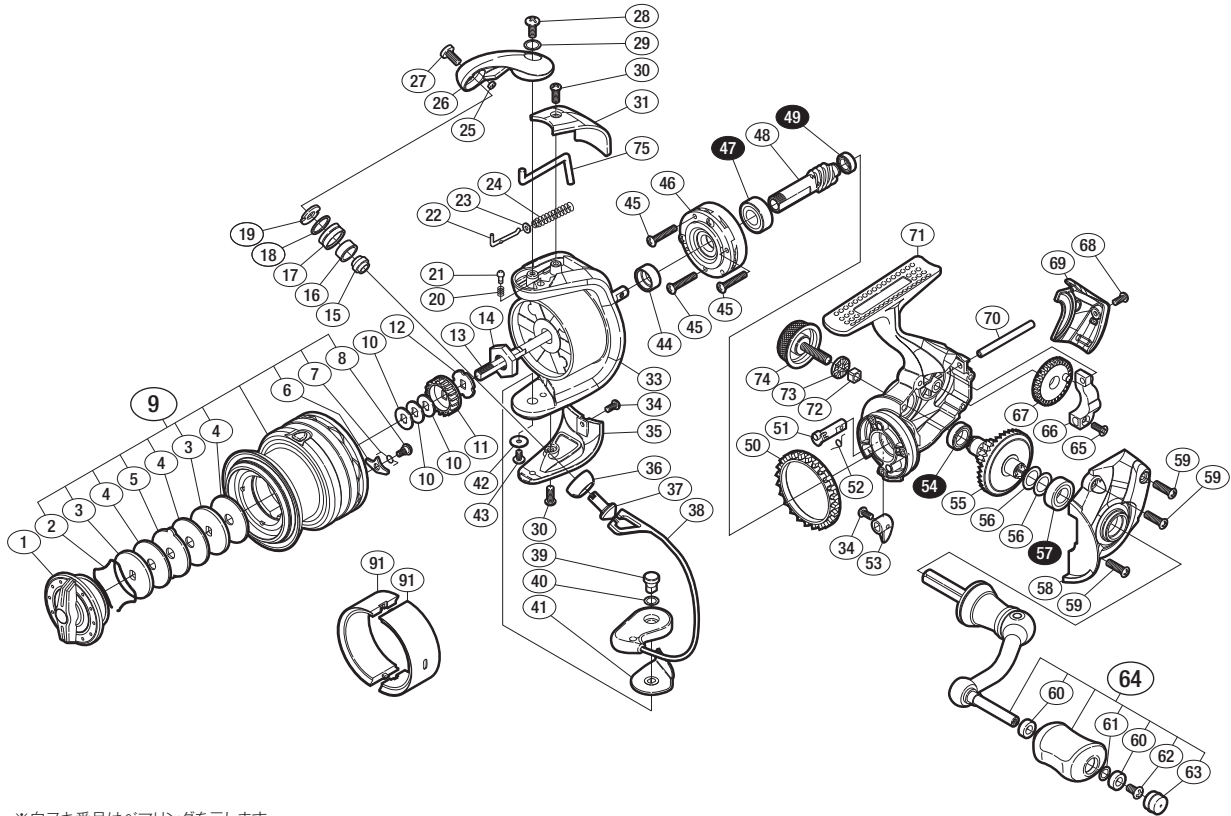

'13 ナスキー 2500

商品コード 5-SE30 E025

本体価格(税別) 11,400円

短縮コード 03112

※白ヌキ番号はベアリングを示します。

調整座金類に関しましては、必ずしも分解図中の表現と一致しない場合がございますので、ご了承ください。(商品により使用している場合とそうでない場合がございます。)

部品番号	部品名	本体価格(税別)
1	ドラグノブ組	800
2	抜け止メバネ	100
3	小判座金	50
4	ドラグ座金	50
5	耳付座金	100
6	スプールピン	100
7	スプールピンバネ	100
8	固定ボルト	100
9	スプール組	2,400
10	スプール座金	50
11	スプール受け(A)	100
12	スプール受け(B)	100
13	メインシャフト	500
14	ローターナット	300
15	ラインローラーカラー	100
16	ラインローラーブッシュ	50
17	ラインローラー	500
18	ラインローラースベーター	100
19	ラインローラー受け	100
20	音出シバネ	100
21	音出シピン	100
22	アームバネガイド(A)	100
23	アームバネガイド(A)カラー	100
24	アームカムバネ	100
25	ラインローラー注油穴キャップ	100
26	アームカム	300
27	固定ボルト	50

部品番号	部品名	本体価格(税別)
28	固定ボルト	50
29	座金	50
30	固定ボルト	50
31	アームカムバネカバー	500
33	ローター	800
34	固定ボルト	50
35	取付ケカムカバー	500
36	アーム固定軸カバー	100
37	アーム固定軸	500
38	ベール組	800
39	取付ケカム固定軸	300
40	座金	50
41	ベール取付ケカムシート	100
42	座金	50
43	固定ボルト	100
44	ローターリング	100
45	固定ボルト	50
46	ローラークラッチ組	1,000
47	ボールベアリング(7×14×5 SARB)	1,200
48	ピニオンギア	900
49	ボールベアリング(5×8×2.5 SARB)	1,200
50	フリクションリング	300
51	ストッパーカム	100
52	クリックバネ	100
53	ストッパーレバー	100
54	ボールベアリング(7×11×3 SARB)	1,200
55	ドライブギア	600

部品番号	部品名	本体価格(税別)
56	座金(7×10)	50
57	ボールベアリング(7×13×4 SARB)	1,200
58	フタ	800
59	固定ボルト	50
60	ハンドルノブブッシュ	100
61	座金	50
62	固定ボルト	50
63	ハンドルキャップ	300
64	ハンドル組	2,000
65	固定ボルト	50
66	摺動子	700
67	摺動子ギア	100
68	固定ボルト	50
69	ボディガード	500
70	摺動子ガイド	100
71	ボディ	1,000
72	ハンドルスクリューキャップユルミ止メ	50
73	ハンドルスクリューキャップスベーター	100
74	ハンドルスクリューキャップ	500
75	内ゲリレバー	200
91	エコマイザー (付属品)	200
*F01	リール袋 (付属品)	300
TRST	取扱説明書 (付属品)	100
BNKI	分解図 (付属品)	100
ITOS	スプール糸止メシール (付属品)	100