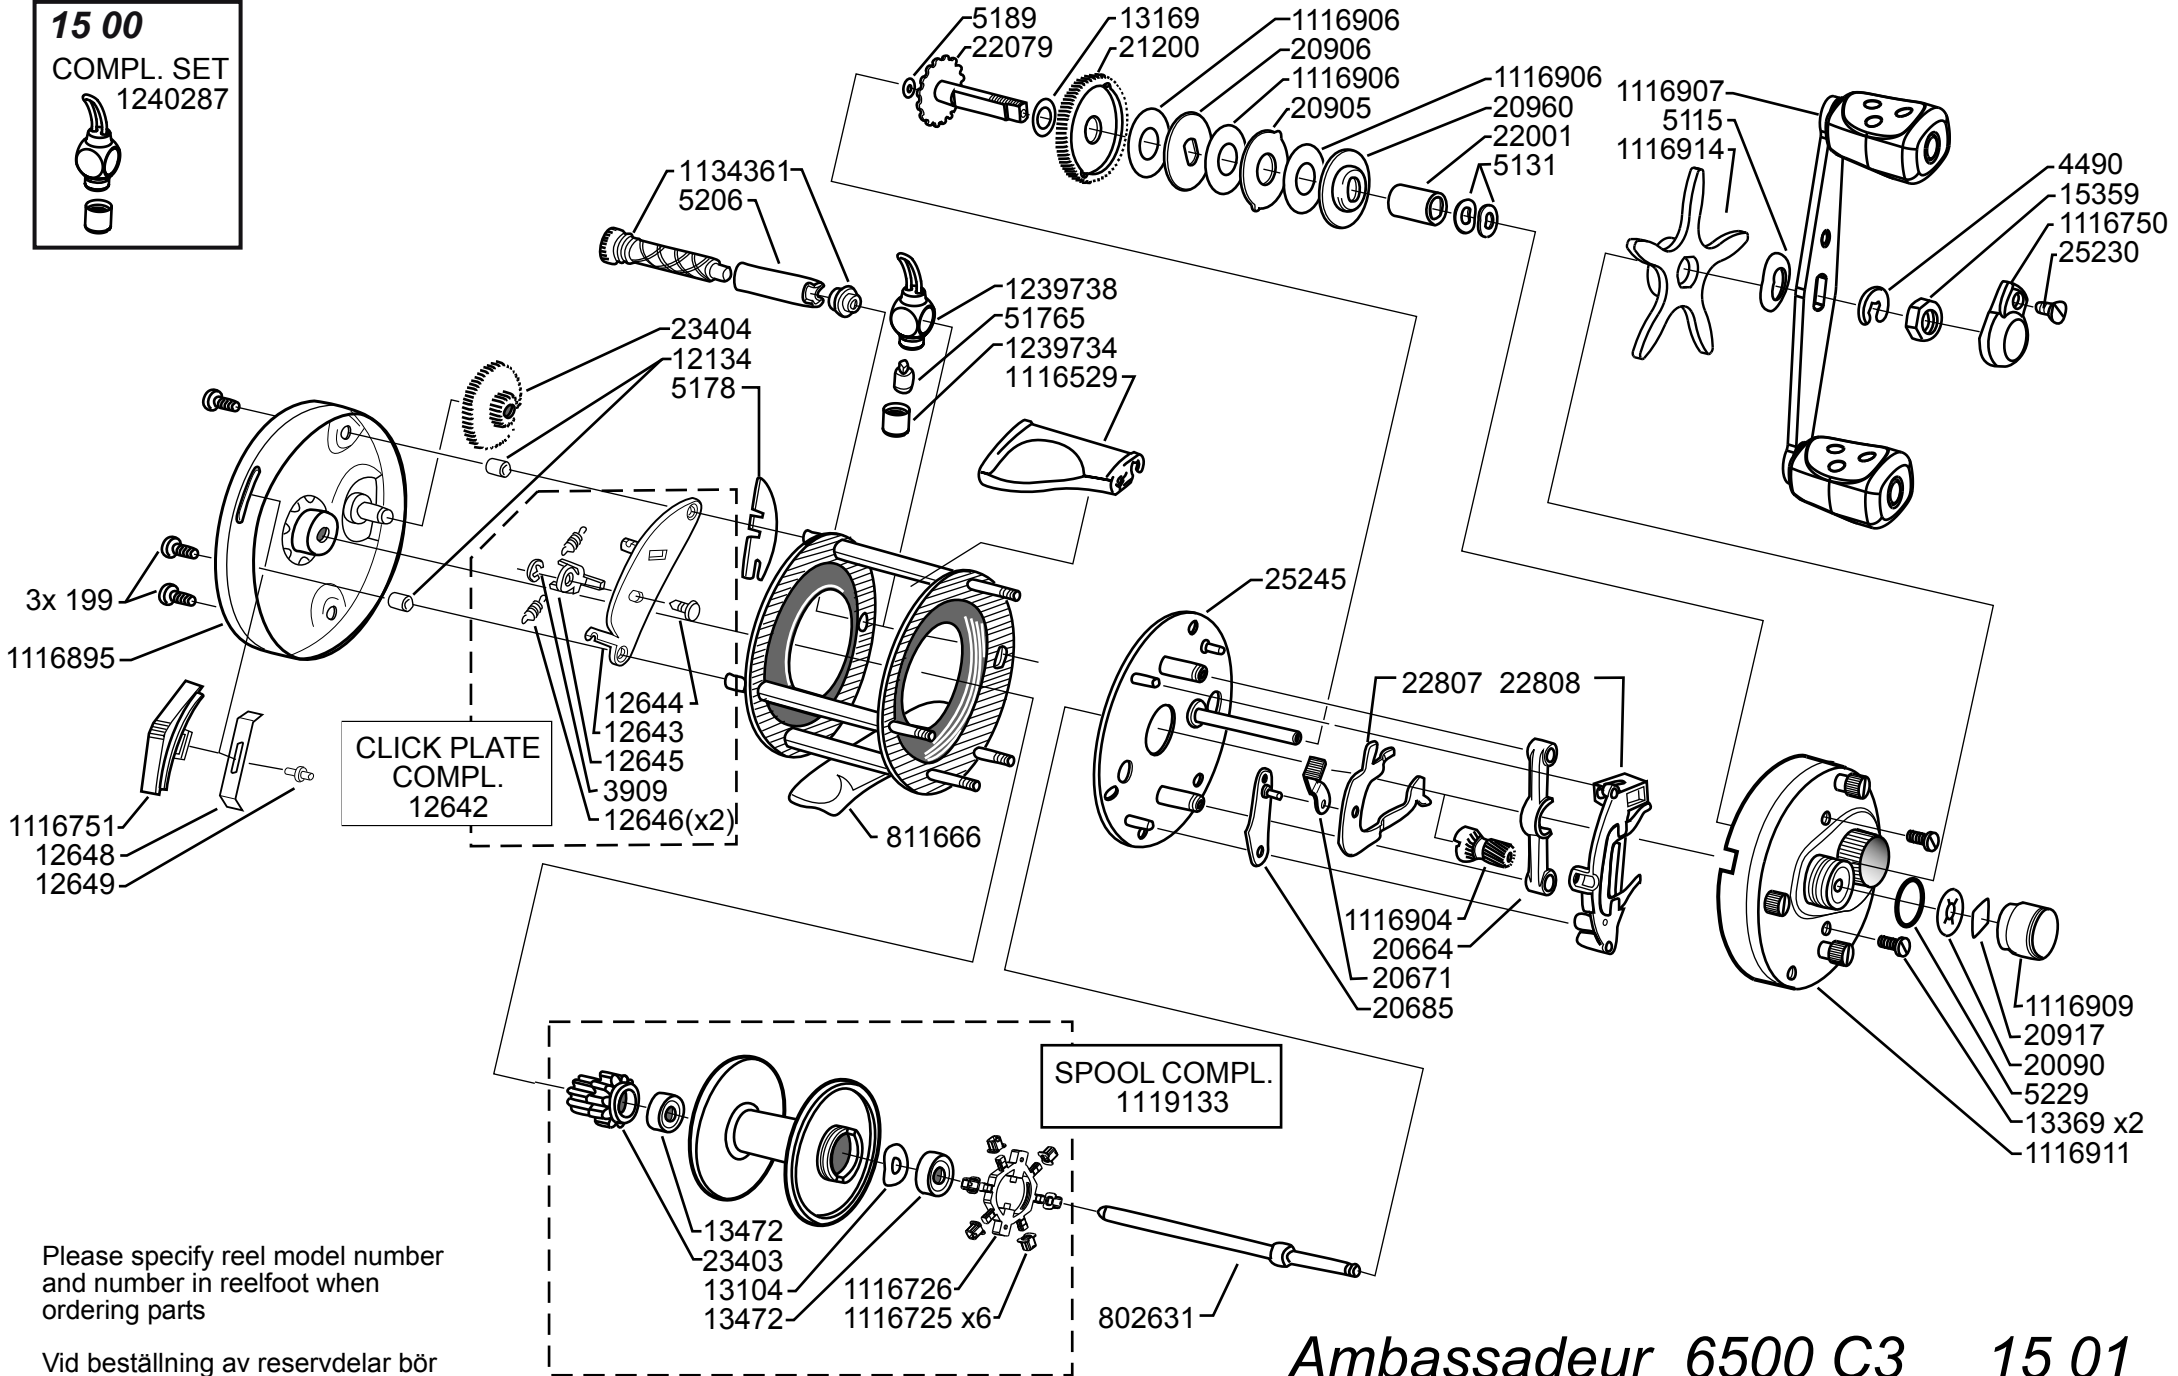

15 00

COMPL. SET
1240287

Please specify reel model number
and number in reelfoot when
ordering parts

Vid beställning av reservdelar bör
alltid rulltyp och nummer-
beteckning under rullfoten anges

Ambassadeur 6500 C3

15 01

1115458 Bright Silver

34-12459-3