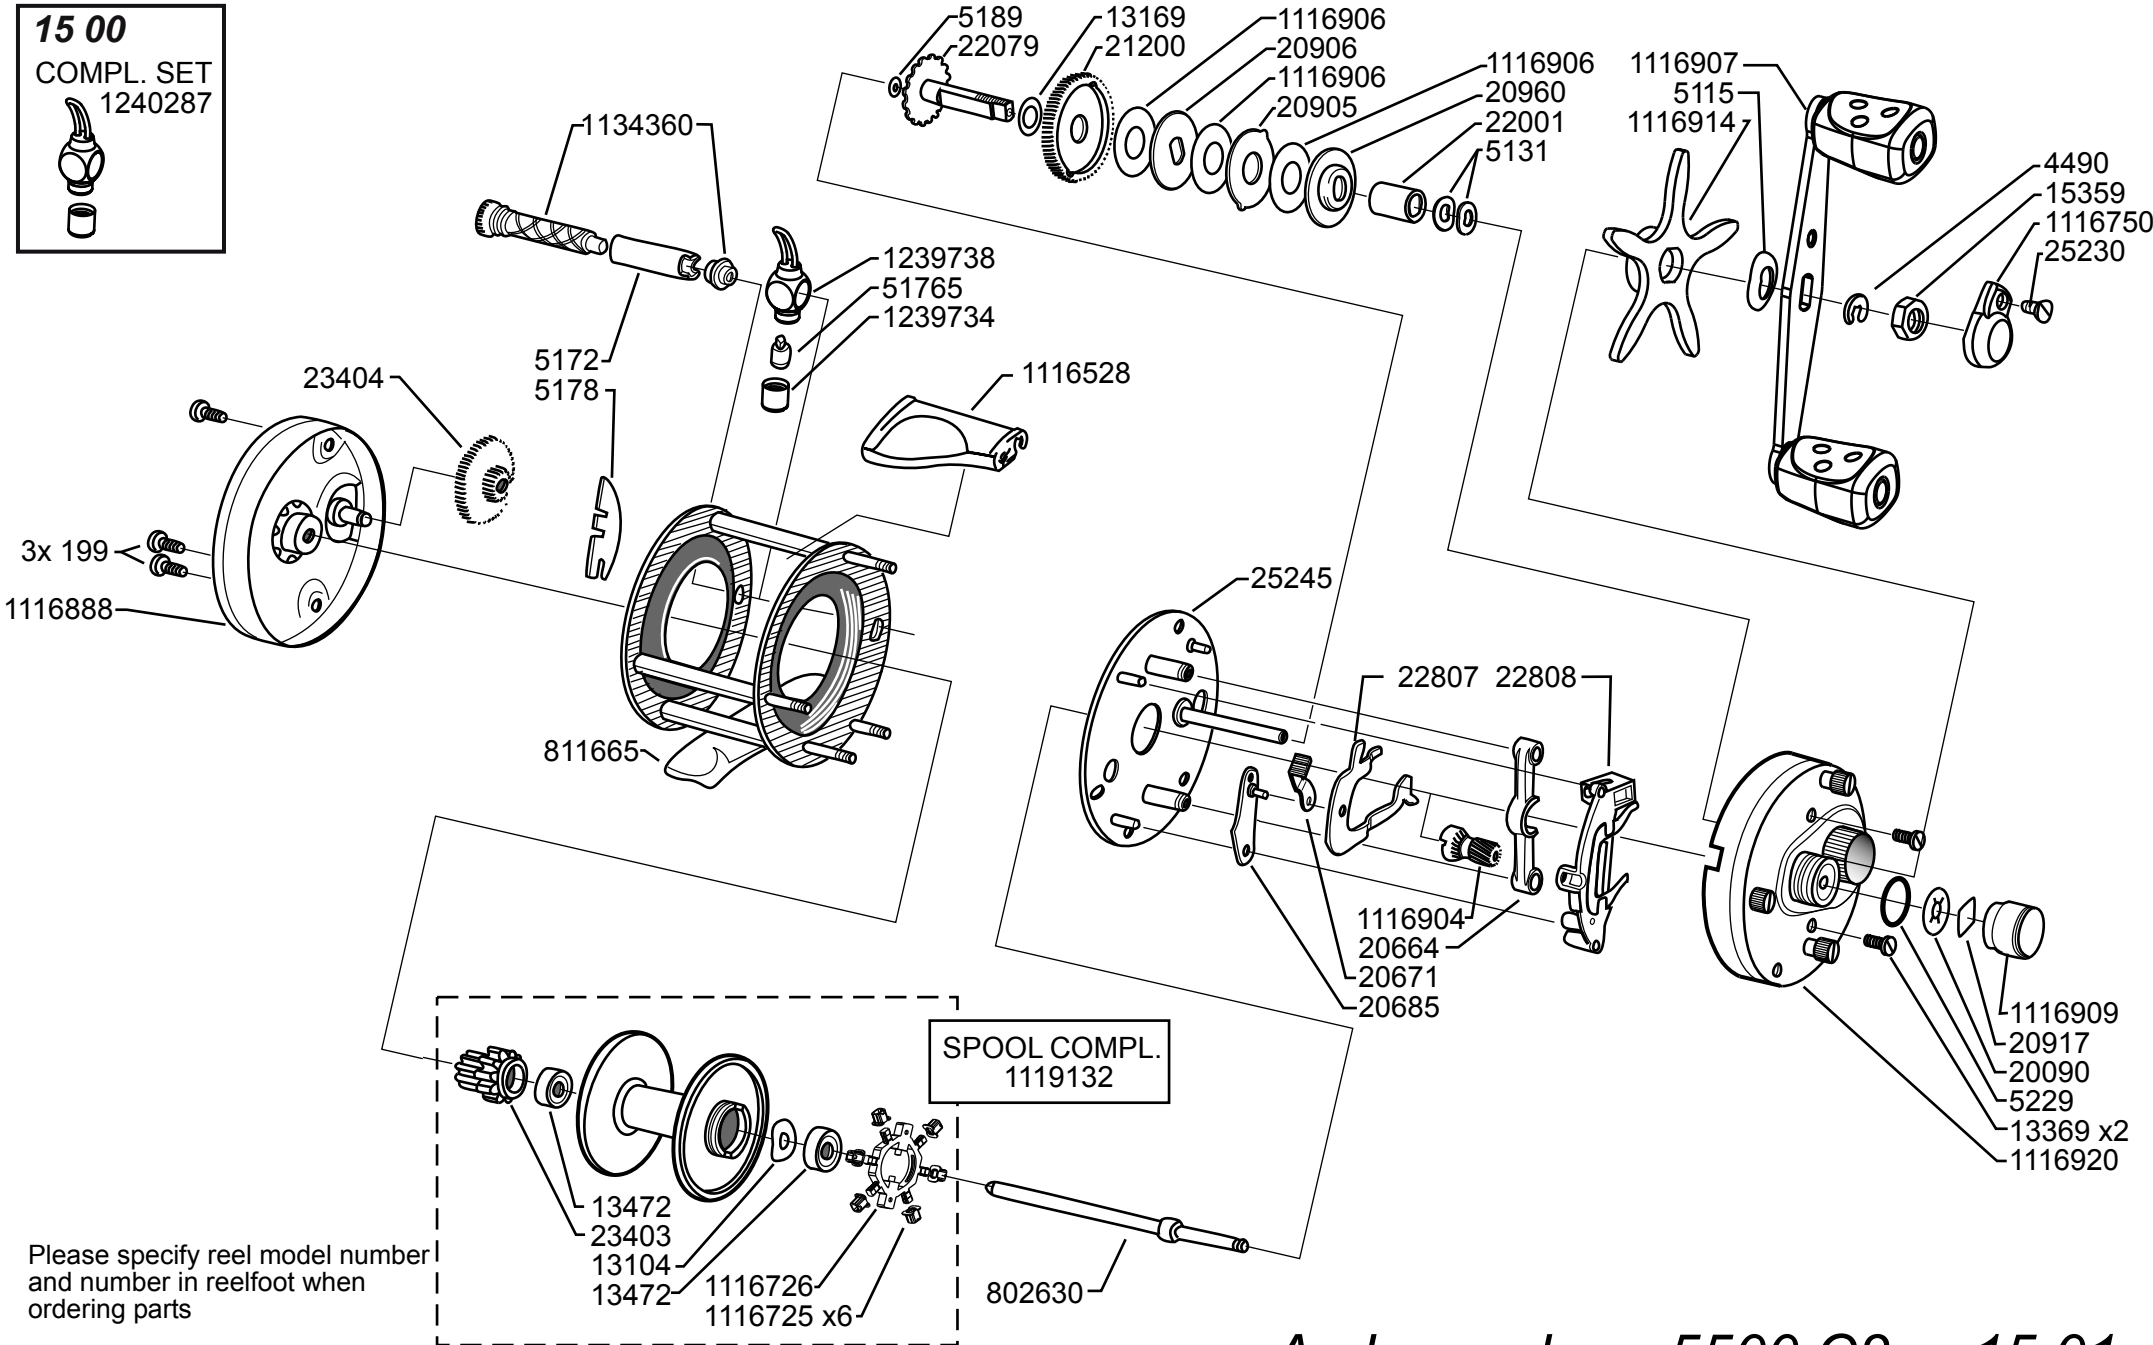

15 00
COMPL. SET
1240287

SPOOL COMPL.
1119132

13472
23403
13104
13472
1116726
1116725 x6
802630

Please specify reel model number and number in reelfoot when ordering parts

Vid beställning av reservdelar bör alltid rulltyp och nummerbeteckning under rullfoten anges

Ambassadeur 5500 C3 15 01

1115455 Bright Silver

34-12458-3