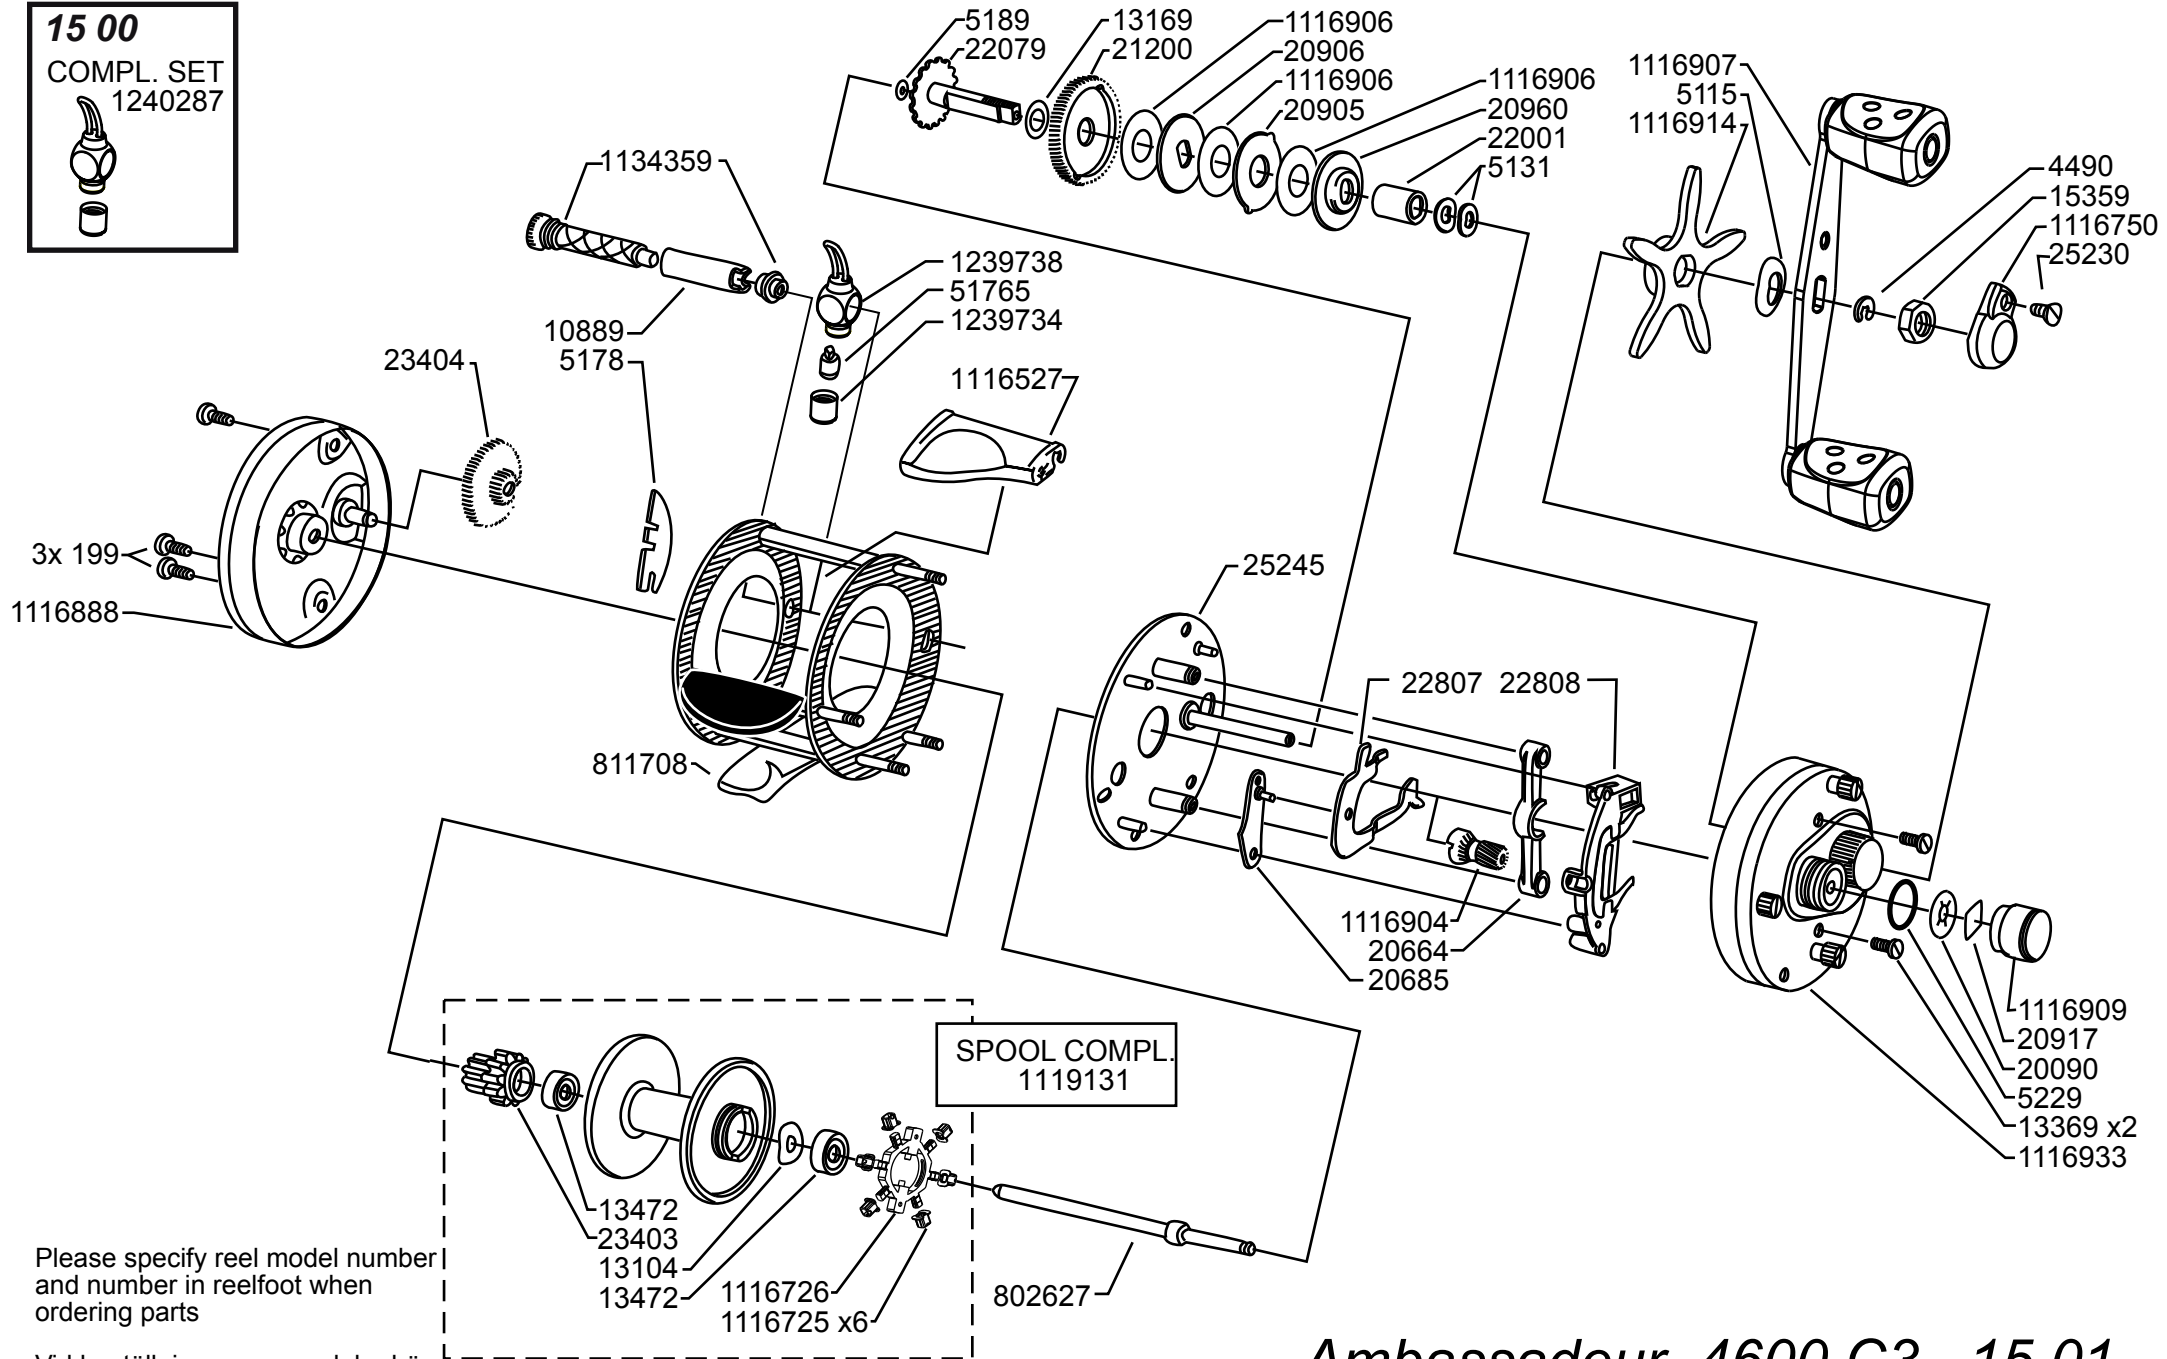

15 00
COMPL. SET
1240287

Please specify reel model number and number in reelfoot when ordering parts

Vid beställning av reservdelar bör alltid rulltyp och nummerbeteckning under rullfoten anges

Ambassadeur 4600 C3 15 01

1115453 Bright Silver

34-12457-3