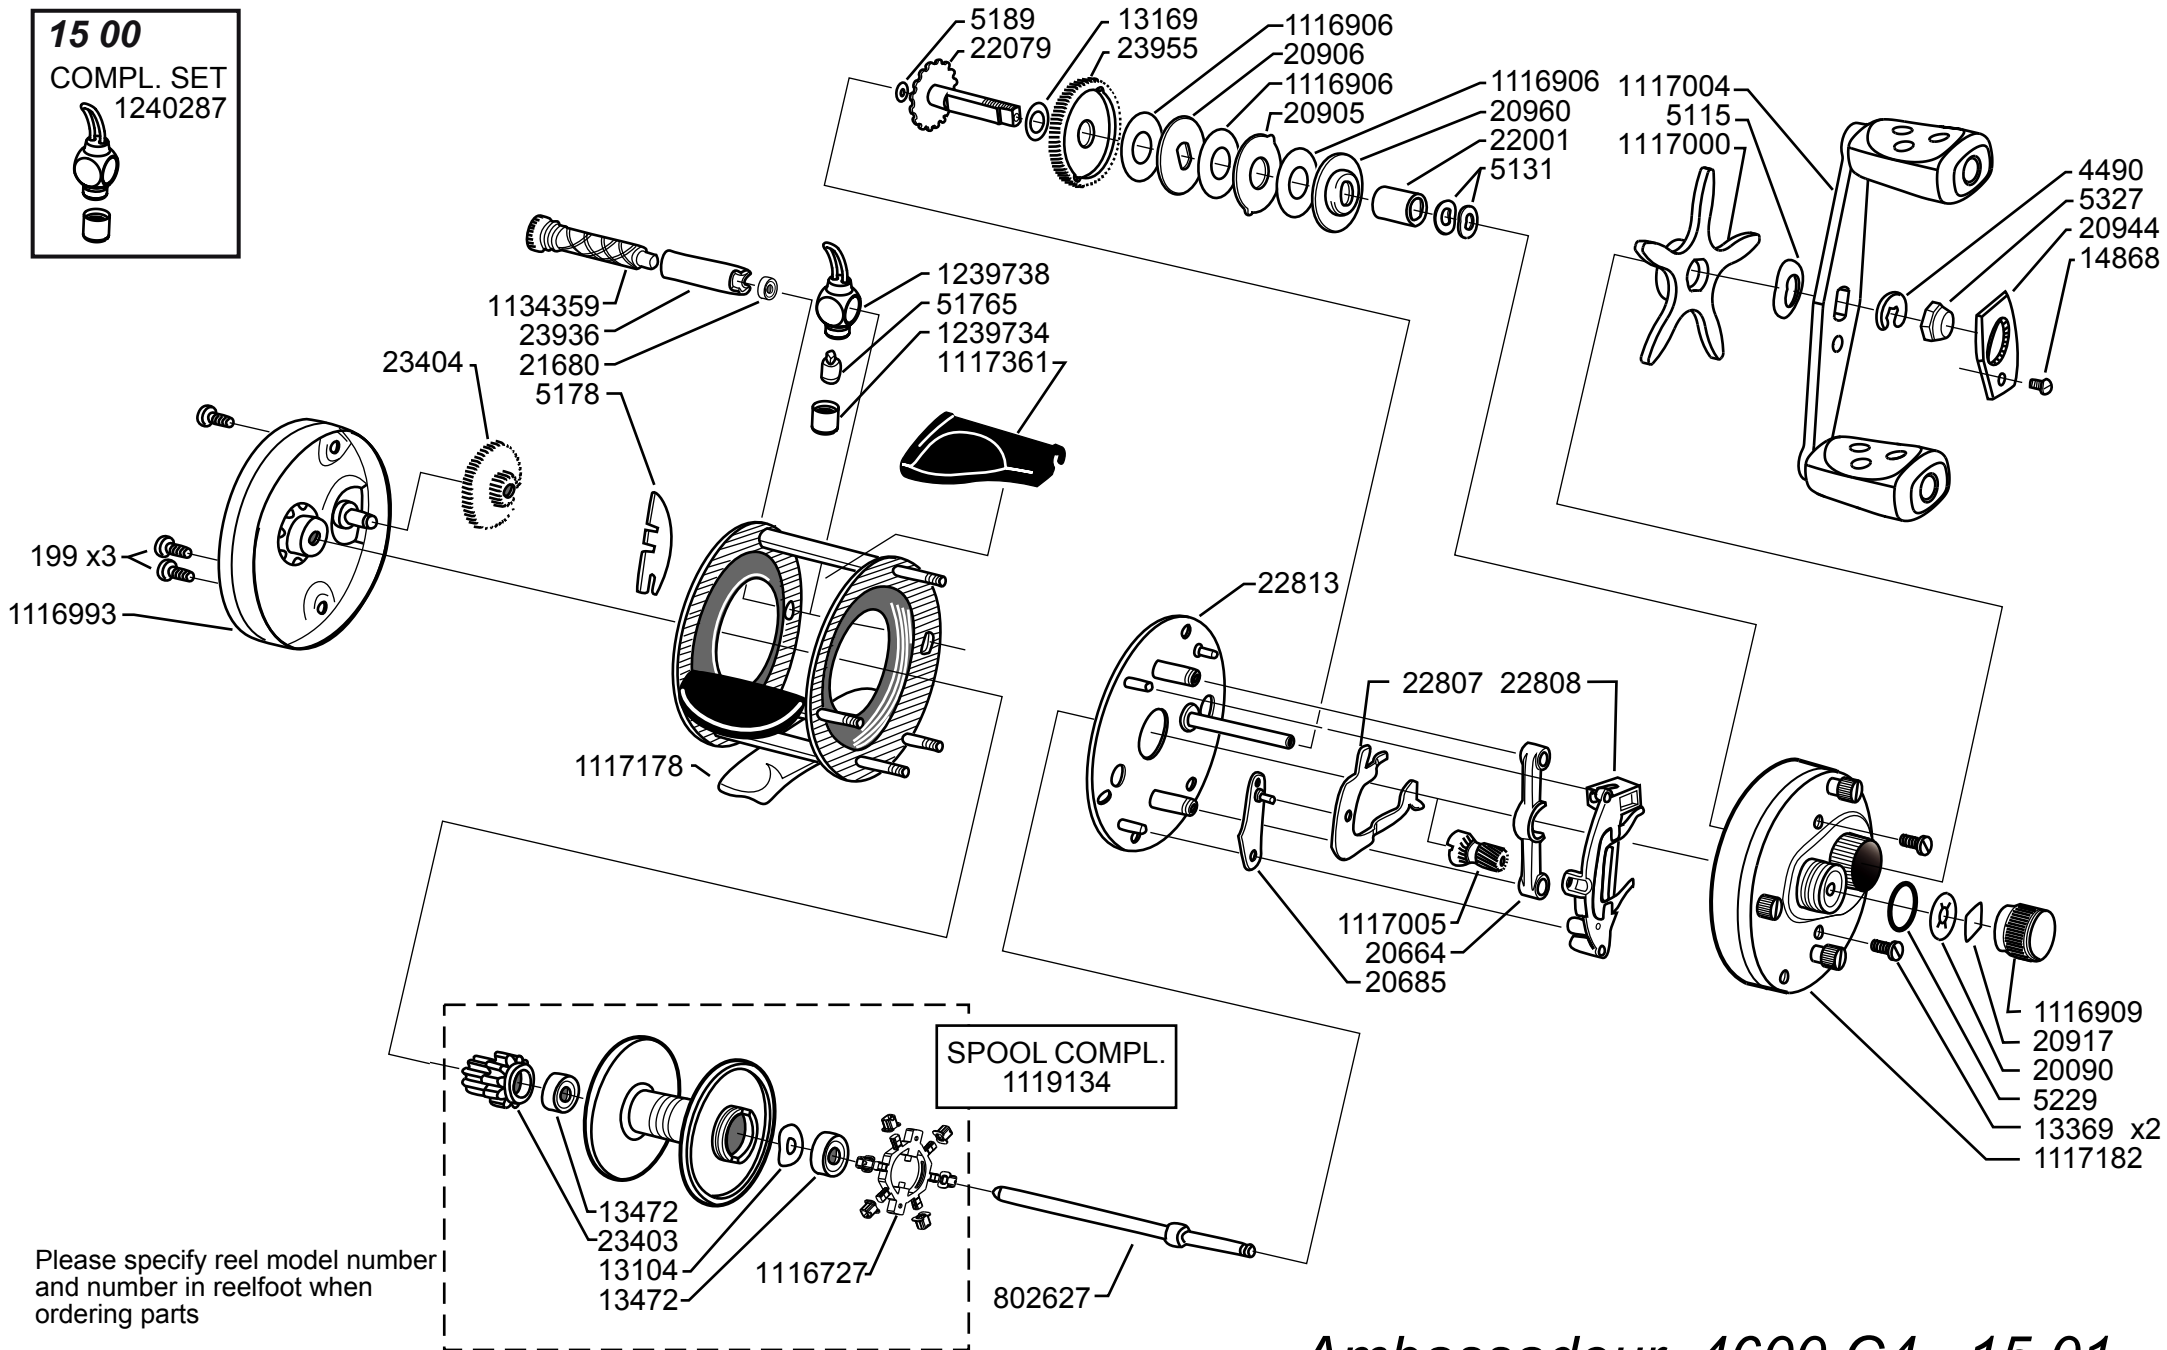

15 00
COMPL. SET
1240287

Please specify reel model number and number in reelfoot when ordering parts

Vid beställning av reservdelar bör alltid rulltyp och nummerbeteckning under rullfoten anges

Ambassadeur 4600 C4 15 01

1115462 Azurblue

34-12463-5