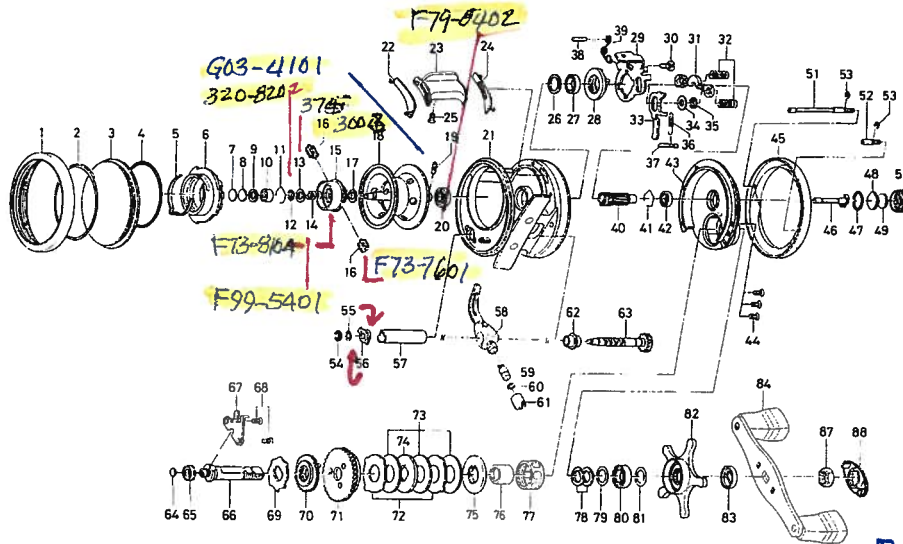

MILLIONAIRE CV-Z203A / 253A

Key No.	Parts No.	Parts Name
1	F79-8101	L/S OUTER RING
2	F79-8201	BEARING RET A
3	F79-7301	L/S PLT
4	F79-8301	O RING A
5	F79-8001	BRAKE CLICK SPRING
6	F79-7601	BRAKE ADJ KNOB
7	375-7404	SPACER A
7	375-7405	SPACER A
8	375-7411	SPACER B
9	F57-4303	SPACER C
10	E08-8003	BUSHING A
11	E21-9701	BEARING RET B
12-20	Z01-1474	SPOOL <i>F79-8402 B.B.</i>
21	F85-2601	FRAME
22	F79-3301	CLUTCH LEVER PLT A
23	F79-3602	CLUTCH LEVER
24	F79-3201	CLUTCH LEVER PLT B
25	E13-4503	CLUTCH LEVER SCREW
26	F79-3401	CLUTCH CAM RET
27	B86-1702	BALL BEARING A
28	F79-3501	CLUTCH CAM
29	F79-3701	YOKE PLT
30	F79-3801	CLUTCH CAM SCREW
31	F79-4801	YOKE
32	F79-4901	YOKE SPRING
33	F79-3901	CLUTCH TRIP PLT
34	371-6903	CLUTCH TRIP PLT WASHER
35	320-1402	CLUTCH TRIP PLT RET
36	F79-4701	CLUTCH TRIP PLT SPRING
37	F79-4601	PIN A
38	F79-4401	PIN B
39	F79-4501	CLUTCH CAM SPRING
40	F79-5001	PINION GEAR
41	E21-9701	BEARING RET C
42	F05-5601	BALL BEARING B
43	F84-8801	R/S PLT
44	E13-4501	R/S PLT SCREW A
45	F79-6701	R/S OUTER RING
46	F80-0501	PINION SHAFT
47	171-5201	O RING B
48	B17-5401	SPOOL ADJ CAP METAL
49	B17-5503	SPACER D
50	F57-4403	CAST CONTROL CAP
51	F79-4201	R/S PLT SCREW B
52	F79-4301	R/S PLT SCREW C

M-CV-Z253A Special Parts

Key No.	Parts No.	Parts Name
12-20	Z01-1477	SPOOL
21	F85-2701	FRAME
23	F81-9702	CLUTCH LEVER
43	F85-0601	R/S PLT
51	F82-0001	R/S PLT SCREW B
57	F81-9901	LEVEL WIND GUARD
63	F81-9401	WORM SHAFT