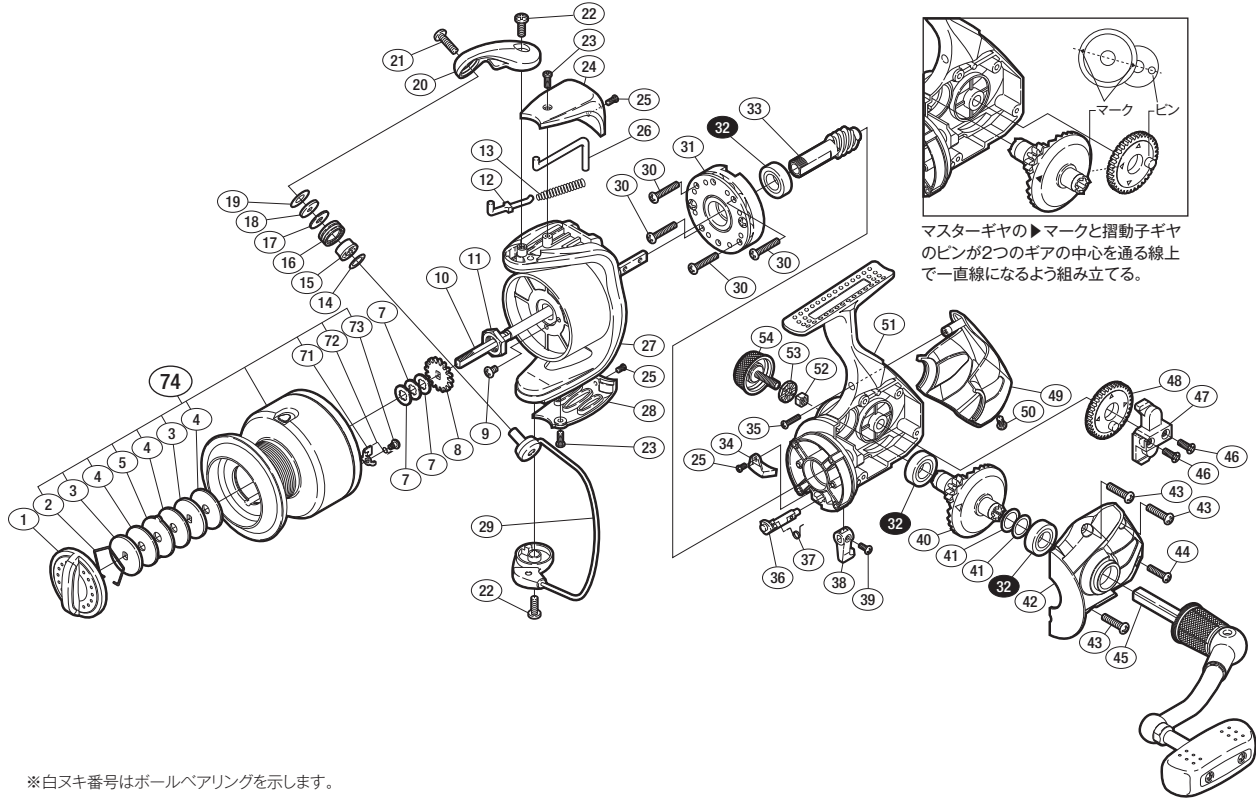

'12 エアノスXT 8000

商品コード 5-SB37 P080

バリュープライス

短縮コード **02872**

※白ヌキ番号はボールベアリングを示します。

調整座金類に関しましては、必ずしも分解図中の表現と一致しない場合がございますので、ご了承下さい。(商品により使用している場合とそうでない場合がございます。)

部品番号	部品名	本体価格(税別)
1	ドラッグノブ組	400
2	抜け止メバネ	50
3	小判座金	50
4	ドラッグ座金	100
5	耳付座金	50
7	スプール座金	50
8	スプール受け	50
9	固定ボルト	50
10	メインシャフト	500
11	ローターナット	100
12	アームバネガイド(A)	50
13	アームカムバネ	100
14	座金	50
15	ラインローラーブッシュ	50
16	ラインローラー	100
17	ラインローラー Spacer	100
18	ラインローラー座金	50
19	座金	50
20	アームカム	300

部品番号	部品名	本体価格(税別)
21	固定ボルト	50
22	固定ボルト	50
23	固定ボルト	50
24	アームカムバネカバー	200
25	固定ボルト	50
26	内ゲリレバー	100
27	ローター	800
28	取付ケカムカバー	500
29	ペール組	500
30	固定ボルト	50
31	ローラーラッチ組	1,000
32	ボールベアリング(9×17×5)	700
33	ピニオンギヤ	500
34	内ゲリ当たり	100
35	固定ボルト	50
36	ストッパーカム	100
37	クリックバネ	50
38	ストッパーツマミ	200
39	固定ボルト	50

部品番号	部品名	本体価格(税別)
40	ドライブギヤ	600
41	座金(9×13)	50
42	フタ	800
43	固定ボルト	50
44	固定ボルト	50
45	ハンドル組	2,000
46	固定ボルト	50
47	摺動子	200
48	摺動子ギヤ	200
49	ボディガード	500
50	固定ボルト	50
51	ボディ	1,500
52	ハンドルスクリューキャップユルミ止メ	50
53	ハンドルスクリューキャップユルミ止メ座金	300
54	ハンドルスクリューキャップ	200
71	スプールピン	100
72	音出シバネ	100
73	固定ボルト	100
74	スプール組	2,700