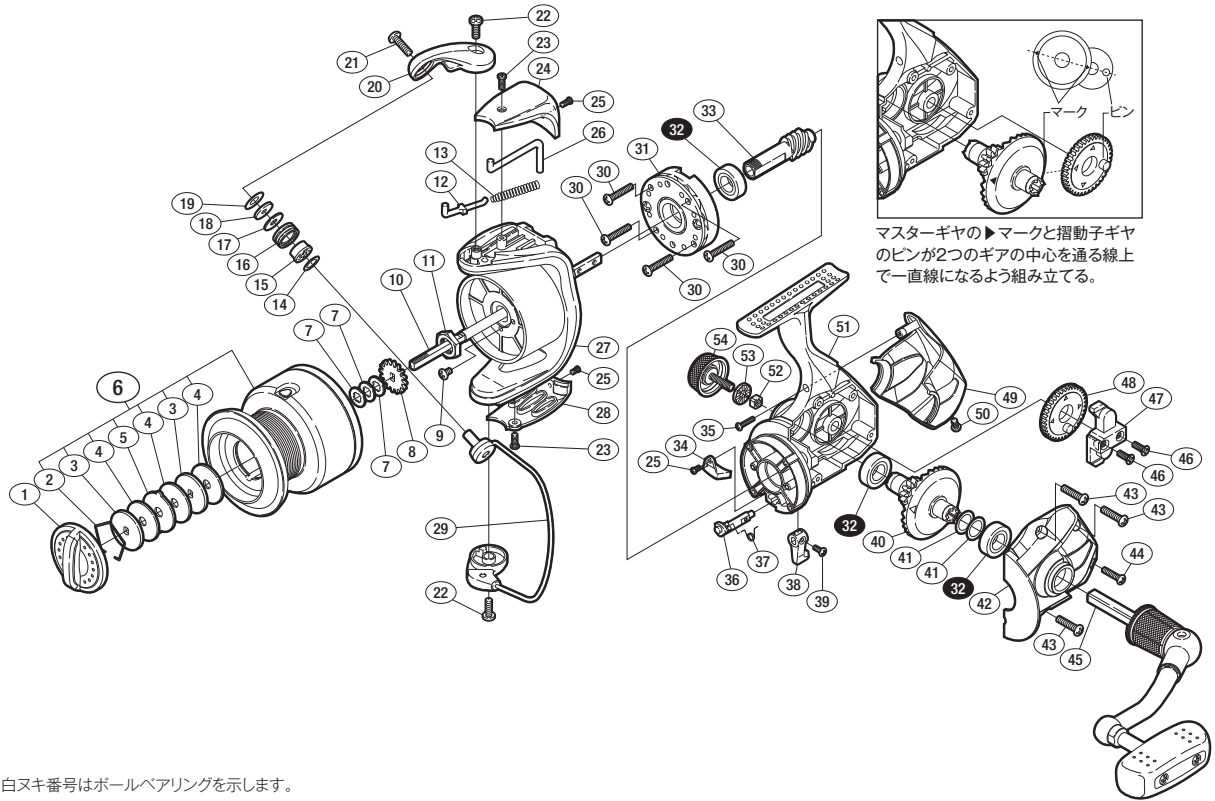

## '12 エアノスXT 6000

商品コード 5-SB37 M060

バリュープライス

短縮コード **02871**

※白ヌキ番号はボールベアリングを示します。

調整座金類につきましては、必ずしも分解図中の表現と一致しない場合がございますので、ご了承下さい。(商品により使用している場合とそうでない場合がございます。)

部品番号	部品名	本体価格(税別)
1	ドラッグノブ組	400
2	抜け止メバネ	50
3	小判座金	50
4	ドラッグ座金	100
5	耳付座金	50
6	スプール組	2,400
7	スプール座金	50
8	スプール受け	50
9	固定ボルト	50
10	メインシャフト	500
11	ローターナット	100
12	アームバネガイド(A)	50
13	アームカムバネ	100
14	座金	50
15	ラインローラーブッシュ	50
16	ラインローラー	100
17	ラインローラースペーサー	100
18	ラインローラー座金	50

部品番号	部品名	本体価格(税別)
19	座金	50
20	アームカム	300
21	固定ボルト	50
22	固定ボルト	50
23	固定ボルト	50
24	アームカムバネカバー	200
25	固定ボルト	50
26	内ゲリレバー	100
27	ローター	800
28	取付ケカムカバー	500
29	ペール組	500
30	固定ボルト	50
31	ローラークラッチ組	1,000
32	ボールベアリング(9×17×5)	700
33	ピニオンギヤ	500
34	内ゲリ当たり	100
35	固定ボルト	50
36	ストッパカム	100

部品番号	部品名	本体価格(税別)
37	クリックバネ	50
38	ストッパツマミ	200
39	固定ボルト	50
40	ドライブギヤ	600
41	座金(9×13)	50
42	フタ	800
43	固定ボルト	50
44	固定ボルト	50
45	ハンドル組	2,000
46	固定ボルト	50
47	摺動子	200
48	摺動子ギヤ	200
49	ボディガード	500
50	固定ボルト	50
51	ボディ	1,500
52	ハンドルスクリューキャップユルミ止め	50
53	ハンドルスクリューキャップユルミ止め座金	300
54	ハンドルスクリューキャップ	200