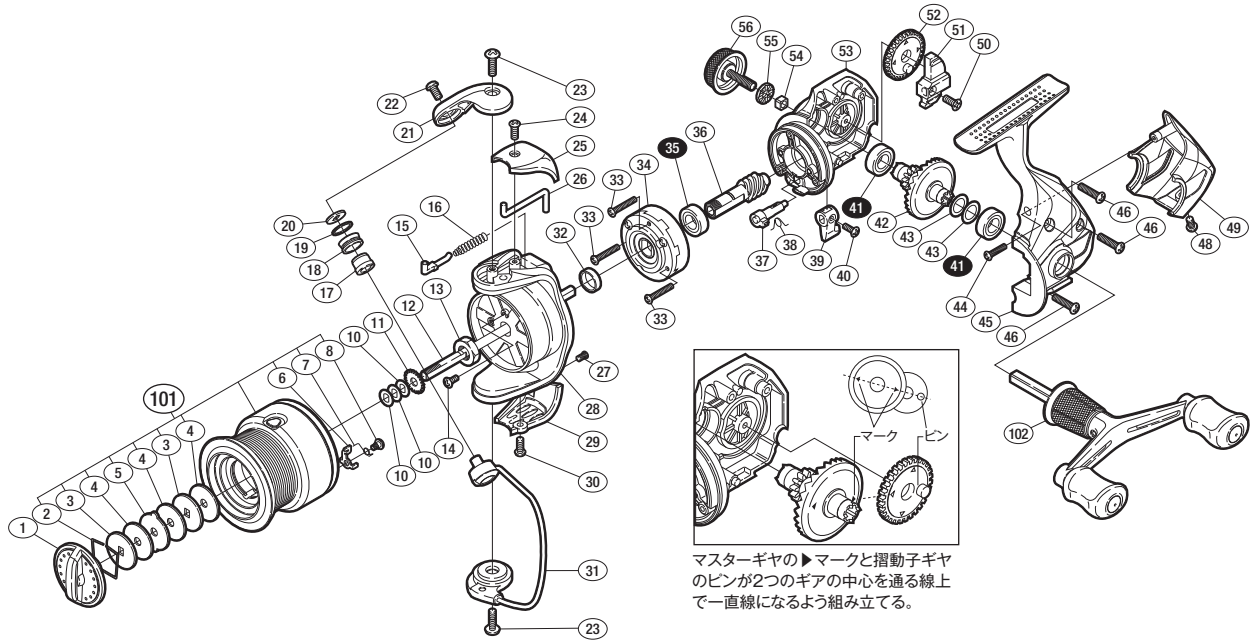

## '12 エアノスXT C3000SDH

商品コード 5-SB37 E033

バリュープライス

短縮コード **02868**

※白ヌキ番号はボールベアリングを示します。

調整座金類に関しましては、必ずしも分解図中の表現と一致しない場合がございますので、ご了承下さい。(商品により使用している場合とそうでない場合がございます。)

部品番号	部品名	本体価格(税別)
1	ドラッグノブ組	400
2	抜け止めバネ	50
3	小判座金	50
4	ドラッグ座金	100
5	耳付座金	50
6	スプールピン	100
7	音出シバネ	100
8	固定ボルト	100
10	スプール座金	50
11	スプール受け	50
12	メインシャフト	300
13	ローターナット	100
14	固定ボルト	50
15	アームバネガイド	50
16	アームカムバネ	100
17	ラインローラーブッシュ	50
18	ラインローラー	100
19	ラインローラースペーサー	100
20	ラインローラー座金	50

部品番号	部品名	本体価格(税別)
21	アームカム	200
22	固定ボルト	50
23	固定ボルト	50
24	固定ボルト	50
25	アームカムバネカバー	200
26	内ゲリレバー	50
27	固定ボルト	50
28	ローター	600
29	取付ケカムカバー	500
30	固定ボルト	50
31	ペール組	300
32	ローターリング	100
33	固定ボルト	50
34	ローラークラッチ組	500
35	ボールベアリング(7×14×5)	600
36	ピニオンギア	400
37	ストップカム	100
38	クリックバネ	50
39	ストップレバー	200

部品番号	部品名	本体価格(税別)
40	固定ボルト	50
41	ボールベアリング(7×13×4)	600
42	ドライブギア	400
43	座金(7×10)	50
44	固定ボルト	50
45	脚付キフタ	500
46	固定ボルト	50
48	固定ボルト	50
49	ボディガード	500
50	固定ボルト	50
51	摺動子	100
52	摺動子ギア	100
53	脚無しボディ	1,000
54	ハンドルスクリューキャップユルミ止め	50
55	ハンドルスクリューキャップスペーサー	100
56	ハンドルスクリューキャップ	200
101	スプール組	2,100
102	ダブルハンドル組	1,400