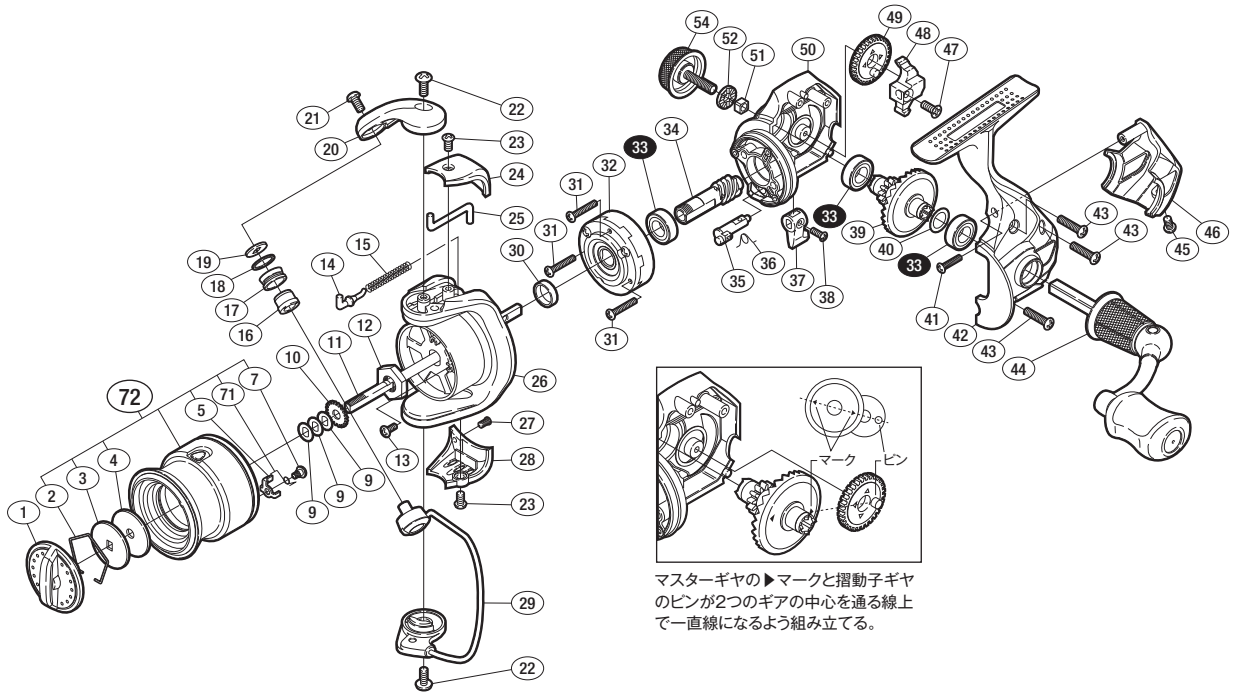

## '12 エアノスXT 1000S

商品コード 5-SB37 B012

バリュープライス

短縮コード **02863**

※白スキ番号はボールベアリングを示します。

調整座金類に関しましては、必ずしも分解図中の表現と一致しない場合がございますので、ご了承下さい。(商品により使用している場合とそうでない場合がございます。)

部品番号	部品名	本体価格(税別)
1	ドラグノブ組	400
2	抜け止めバネ	50
3	小判座金	50
4	ドラグ座金	50
5	スプールピン	100
7	固定ボルト	100
9	スプール座金	50
10	スプール受け	50
11	メインシャフト	300
12	ローターナット	100
13	固定ボルト	50
14	アームバネガイド	50
15	アームカムバネ	50
16	ラインローラーブッシュ	50
17	ラインローラー	100
18	ラインローラースペーサー	100
19	ラインローラー座金	50
20	アームカム	200

部品番号	部品名	本体価格(税別)
21	固定ボルト	50
22	固定ボルト	50
23	固定ボルト	50
24	アームカムバネカバー	200
25	内ゲリレバー	50
26	ローター	600
27	固定ボルト	50
28	取付ケカムカバー	500
29	ペール組	300
30	ローターリング	100
31	固定ボルト	50
32	ローラークラッチ組	500
33	ボールベアリング(7×13×4)	600
34	ピニオンギヤ	400
35	ストッパーカム	100
36	クリックバネ	100
37	ストッパーレバー	200
38	固定ボルト	50

部品番号	部品名	本体価格(税別)
39	ドライブギヤ	400
40	座金(7×10)	50
41	固定ボルト	50
42	脚付キフタ	500
43	固定ボルト	50
44	ハンドル組	1,200
45	固定ボルト	50
46	ボディガード	500
47	固定ボルト	50
48	摺動子	100
49	摺動子ギヤ	100
50	脚無しボディ	1,000
51	ハンドルスクリューキャップユルミ止め	50
52	ハンドルスクリューキャップスペーサー	100
54	ハンドルスクリューキャップ	200
71	音出シバネ	100
72	スプール組	1,800