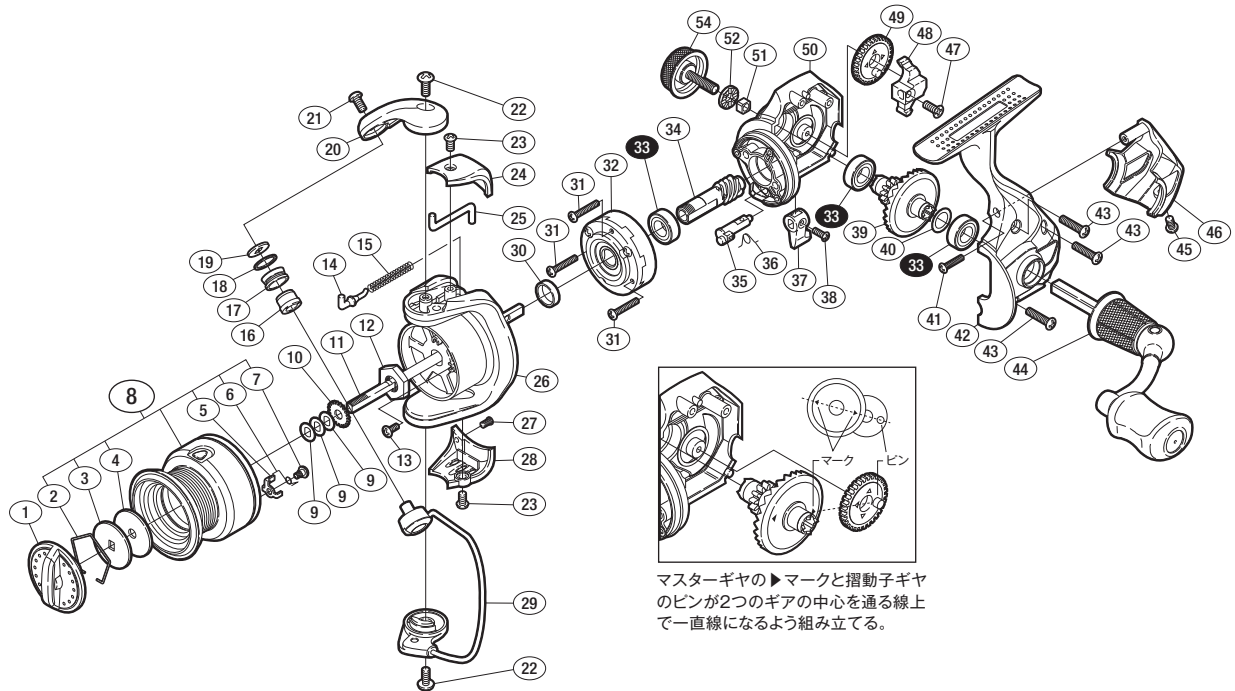

## '12 エアノスXT 1000

商品コード 5-SB37 B010

バリュープライス

短縮コード **02862**

※白ヌキ番号はボールベアリングを示します。

調整座金類につきましては、必ずしも分解図中の表現と一致しない場合がございますので、ご了承ください。(商品により使用している場合とそうでない場合がございます。)

部品番号	部品名	本体価格(税別)
1	ドラッグノブ組	400
2	抜け止メバネ	50
3	小判座金	50
4	ドラッグ座金	50
5	スプールピン	100
6	音出シバネ	100
7	固定ボルト	100
8	スプール組	1,800
9	スプール座金	50
10	スプール受け	50
11	メインシャフト	300
12	ローターナット	100
13	固定ボルト	50
14	アームバネガイド	50
15	アームカムバネ	50
16	ラインローラーブッシュ	50
17	ラインローラー	100
18	ラインローラースペーサー	100

部品番号	部品名	本体価格(税別)
19	ラインローラー座金	50
20	アームカム	200
21	固定ボルト	50
22	固定ボルト	50
23	固定ボルト	50
24	アームカムバネカバー	200
25	内ゲリレバー	50
26	ローター	600
27	固定ボルト	50
28	取付ケカムカバー	500
29	ペール組	300
30	ローターリング	100
31	固定ボルト	50
32	ローラークランチ組	500
33	ボールベアリング(7×13×4)	600
34	ピニオンギア	400
35	ストッパーカム	100
36	クリックバネ	100

部品番号	部品名	本体価格(税別)
37	ストッパーレバー	200
38	固定ボルト	50
39	ドライブギヤ	400
40	座金(7×10)	50
41	固定ボルト	50
42	脚付キフタ	500
43	固定ボルト	50
44	ハンドル組	1,200
45	固定ボルト	50
46	ボディガード	500
47	固定ボルト	50
48	摺動子	100
49	摺動子ギヤ	100
50	脚無シボディ	1,000
51	ハンドルスクリューキャップユルミ止め	50
52	ハンドルスクリューキャップスペーサー	100
54	ハンドルスクリューキャップ	200