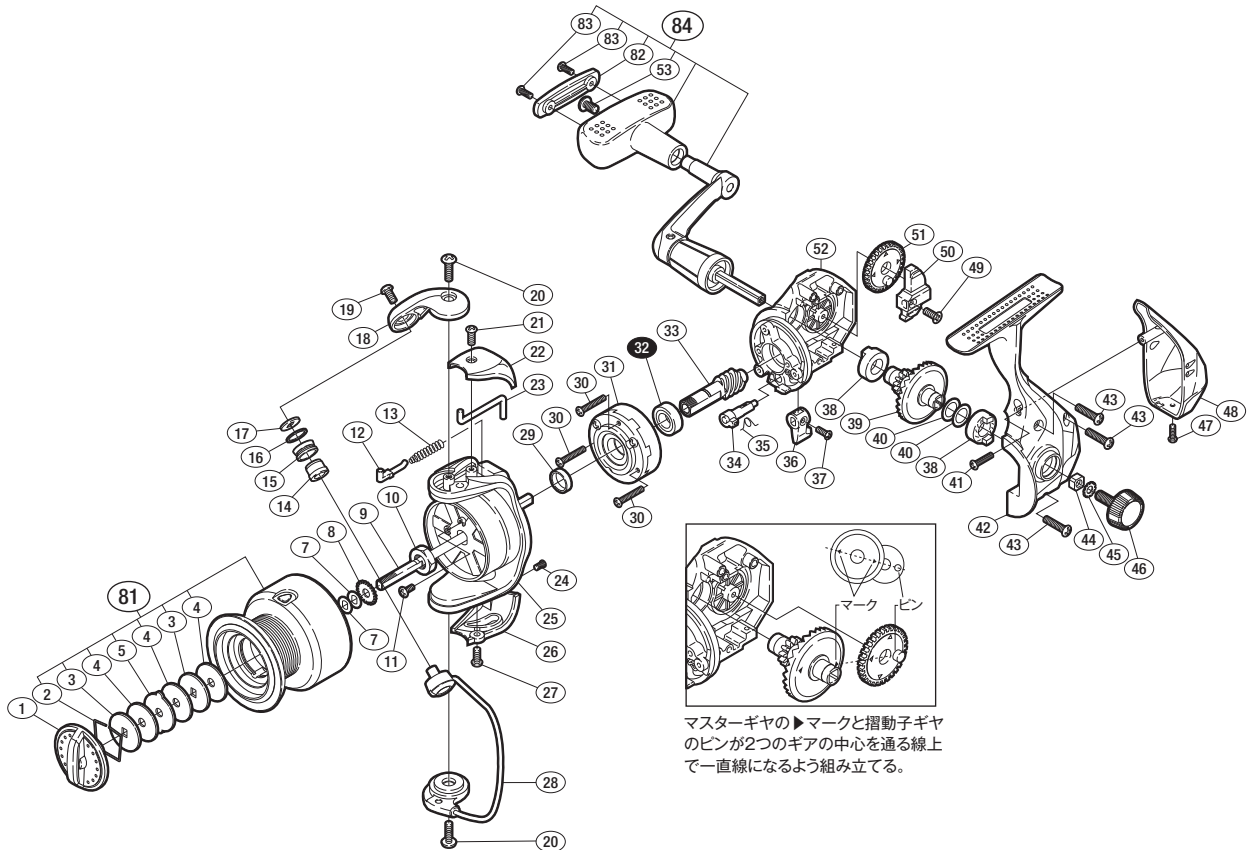

'11 アリビオ C3000

商品コード 5-SB35 E030

バリュープライス

短縮コード **02773**

※白スキ番号はボールベアリングを示します。

調整座金類に関しましては、必ずしも分解図中の表現と一致しない場合がございますので、ご了承下さい。(商品により使用している場合とそうでない場合がございます。)

部品番号	部品名	本体価格(税別)
1	ドラッグノブ組	200
2	抜ケ止メバネ	50
3	小判座金	50
4	ドラッグ座金	100
5	耳付座金	50
7	スプール座金	50
8	スプール受け	50
9	メインシャフト	300
10	ローターナット	100
11	固定ボルト	50
12	アームバネガイド	50
13	アームカムバネ	100
14	ラインローラーブッシュ	50
15	ラインローラー	100
16	ラインローラー Spacer	100
17	ラインローラー座金	50
18	アームカム	200
19	固定ボルト	50
20	固定ボルト	50

部品番号	部品名	本体価格(税別)
21	固定ボルト	50
22	アームカムバネカバー	200
23	内ゲリレバー	50
24	固定ボルト	50
25	ローター	400
26	取付ケカムカバー	200
27	固定ボルト	50
28	ペール組	300
29	ローターリング	100
30	固定ボルト	50
31	ローラークラッチ組	500
32	ボールベアリング(7×14×5)	600
33	ピニオンギア	400
34	ストップカム	100
35	クリックバネ	50
36	ストップレバー	200
37	固定ボルト	50
38	ドライブギヤ用ブッシュ	100
39	ドライブギヤ	400

部品番号	部品名	本体価格(税別)
40	座金(7×10)	50
41	固定ボルト	50
42	脚付キフタ	500
43	固定ボルト	50
44	ハンドルスクリューキャップクルミ止メ	50
45	歯付座金(外歯) 3.5	50
46	ハンドルスクリューキャップ	200
47	固定ボルト	50
48	ボディガード	200
49	固定ボルト	50
50	摺動子	100
51	摺動子ギヤ	100
52	脚無しボディ	600
53	固定ボルト	50
81	スプール組	800
82	ハンドルノブ銘版	200
83	固定ボルト	50
84	ハンドル組	500