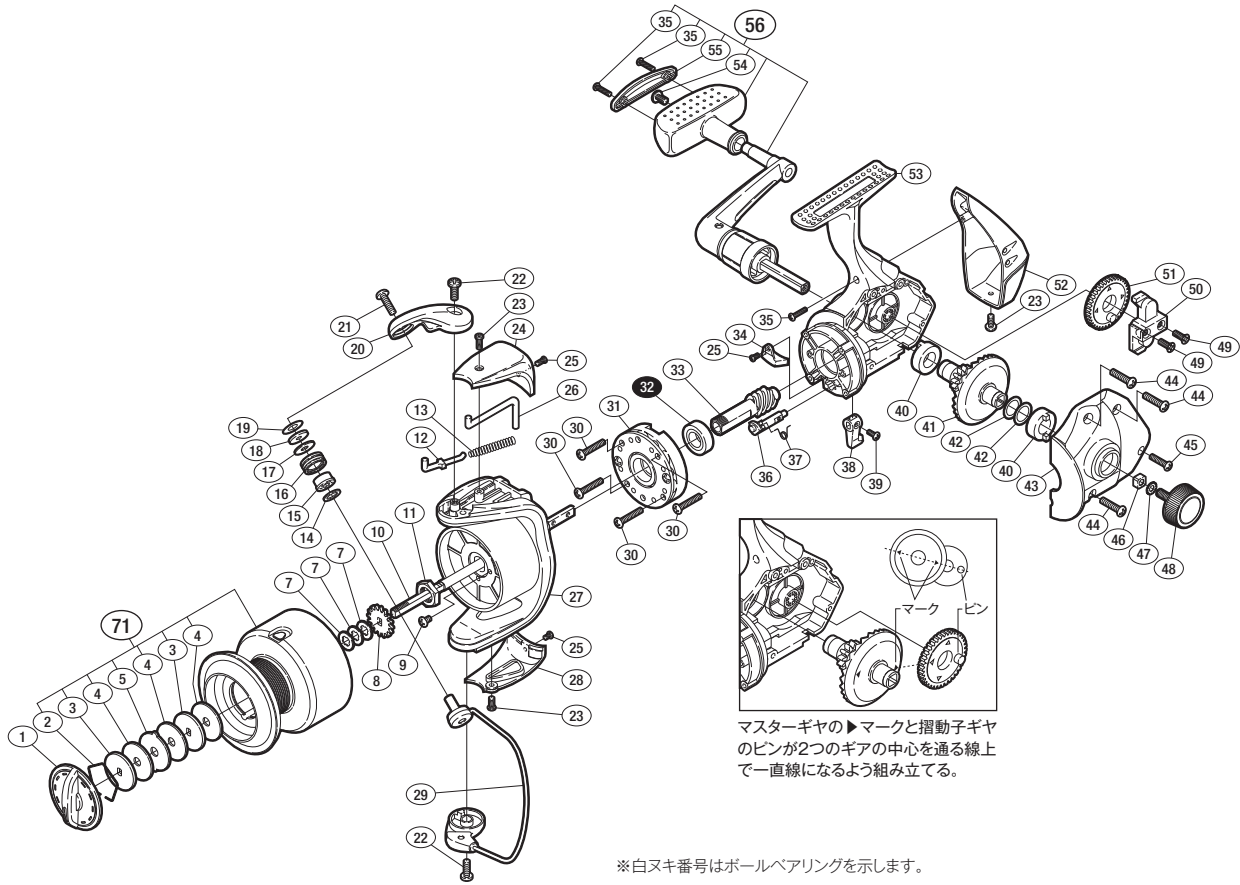

'11 アリビオ 8000

商品コード 5-SB35 P080

バリュープライス

短縮コード **02776**

部 品 号	部 品 名	本体価格 (税 別)
1	ドラッグノブ組	300
2	抜ケ止メバネ	50
3	小判座金	50
4	ドラッグ座金	100
5	耳付座金	50
7	スプール座金	50
8	スプール受け	50
9	固定ボルト	50
10	メインシャフト	500
11	ローターナット	100
12	アームバネガイド(A)	50
13	アームカムバネ	100
14	座金	50
15	ラインローラーブッシュ	50
16	ラインローラー	100
17	ラインローラー Spacer	100
18	ラインローラー座金	50
19	座金	50
20	アームカム	300

部 品 号	部 品 名	本体価格 (税 別)
21	固定ボルト	50
22	固定ボルト	50
23	固定ボルト	50
24	アームカムバネカバー	300
25	固定ボルト	50
26	内ゲリレバー	100
27	ローター	600
28	取付ケカムカバー	300
29	ペール組	500
30	固定ボルト	50
31	ローラークラッチ組	1,000
32	ボールベアリング(9×17×5)	700
33	ピニオンギヤ	500
34	内ゲリ当たり	100
35	固定ボルト	50
36	ストッパカム	100
37	クリックバネ	50
38	ストッパレバー	200
39	固定ボルト	50

部 品 号	部 品 名	本体価格 (税 別)
40	ブッシュ	100
41	ドライブギヤ	600
42	座金(9×13)	50
43	フタ	700
44	固定ボルト	50
45	固定ボルト	50
46	ハンドルスクリューキャップユルミ止メ	50
47	歯付座金(外歯) 4	50
48	ハンドルスクリューキャップ	200
49	固定ボルト	50
50	摺動子	200
51	摺動子ギヤ	200
52	ボディガード	200
53	ボディ	1,000
54	固定ボルト	50
55	ハンドルノブ銘版	200
56	ハンドル組	900
71	スプール組	1,300