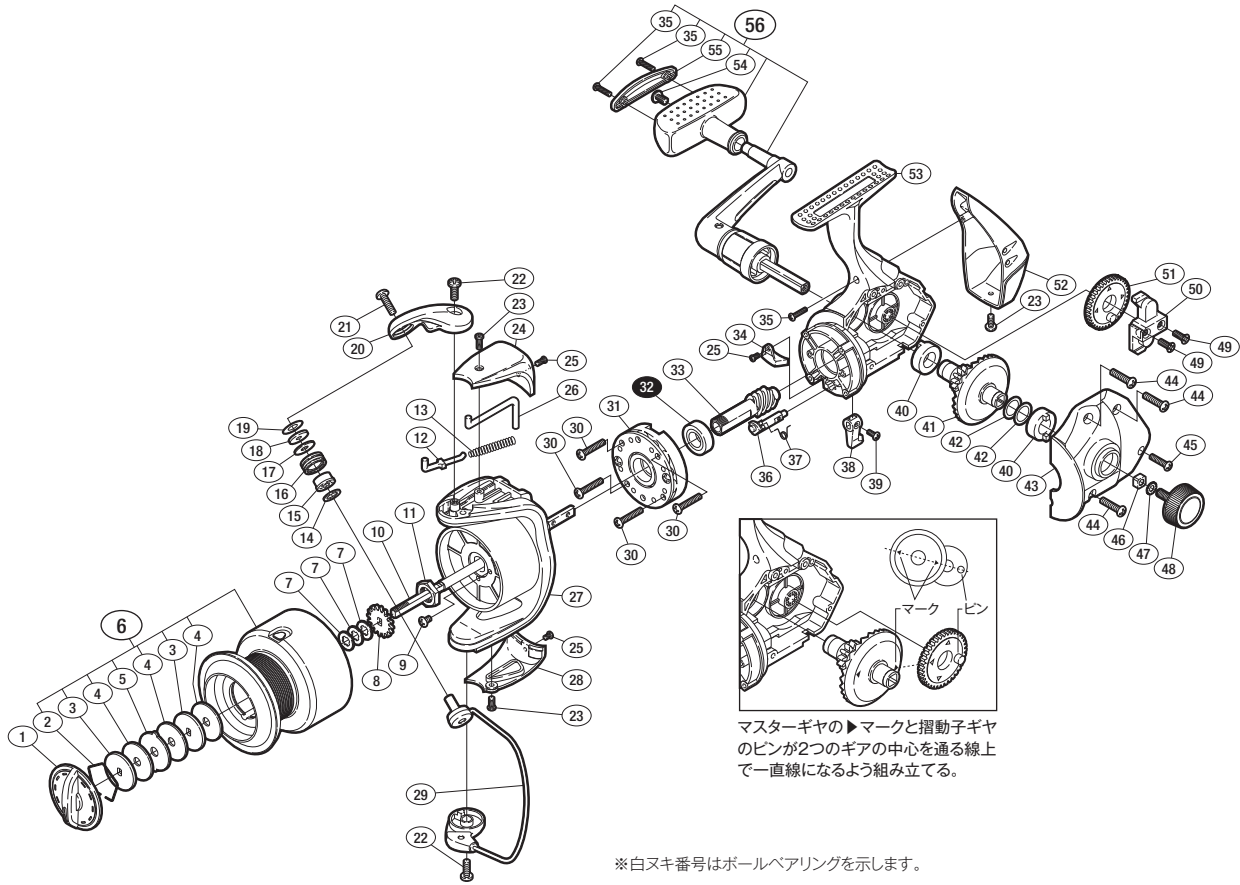

## '11 アリビオ 6000

商品コード 5-SB35 M060

バリュープライス

短縮コード **02775**

※白ヌキ番号はボールベアリングを示します。

調整座金類に関しましては、必ずしも分解図中の表現と一致しない場合がございますので、ご了承ください。(商品により使用している場合とそうでない場合がございます。)

部品番号	部品名	本体価格(税別)
1	ドラッグノブ組	300
2	抜ケ止メバネ	50
3	小判座金	50
4	ドラッグ座金	100
5	耳付座金	50
6	スプール組	1,300
7	スプール座金	50
8	スプール受け	50
9	固定ボルト	50
10	メインシャフト	500
11	ローターナット	100
12	アームバネガイド(A)	50
13	アームカムバネ	100
14	座金	50
15	ラインローラーブッシュ	50
16	ラインローラー	100
17	ラインローラー Spacer	100
18	ラインローラー座金	50
19	座金	50

部品番号	部品名	本体価格(税別)
20	アームカム	300
21	固定ボルト	50
22	固定ボルト	50
23	固定ボルト	50
24	アームカムバネカバー	300
25	固定ボルト	50
26	内ゲリレバー	100
27	ローター	600
28	取付ケカムカバー	300
29	ペール組	500
30	固定ボルト	50
31	ローラークラッチ組	1,000
32	ボールベアリング(9×17×5)	700
33	ピニオンギア	500
34	内ゲリ当たり	100
35	固定ボルト	50
36	ストップカム	100
37	クリックバネ	50
38	ストップレバー	200

部品番号	部品名	本体価格(税別)
39	固定ボルト	50
40	ブッシュ	100
41	ドライブギア	600
42	座金(9×13)	50
43	フタ	700
44	固定ボルト	50
45	固定ボルト	50
46	ハンドルスクリーキャップユルミ止メ	50
47	歯付座金(外歯) 4	50
48	ハンドルスクリーキャップ	200
49	固定ボルト	50
50	摺動子	200
51	摺動子ギア	200
52	ボディガード	200
53	ボディ	1,000
54	固定ボルト	50
55	ハンドルノブ銘版	200
56	ハンドル組	900