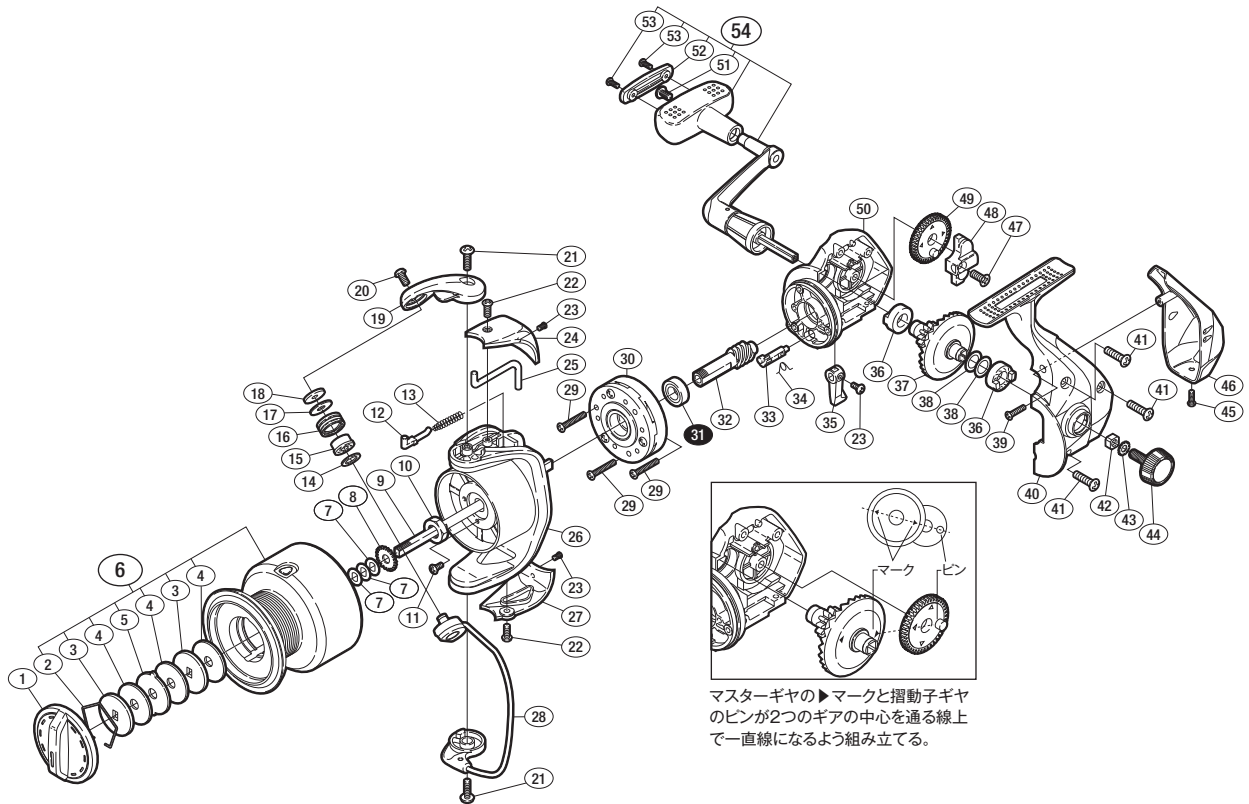

'11 アリビオ 4000

商品コード 5-SB35 H040

バリュープライス

短縮コード **02774**

※白ヌキ番号はボールベアリングを示します。

調整座金類に関しましては、必ずしも分解図中の表現と一致しない場合がございますので、ご了承下さい。(商品により使用している場合とそうでない場合がございます。)

部品番号	部品名	本体価格(税別)
1	ドラッグノブ組	300
2	抜け止めバネ	50
3	小判座金	50
4	ドラッグ座金	100
5	耳付座金	50
6	スプール組	800
7	スプール座金	50
8	スプール受け	50
9	メインシャフト	300
10	ローターナット	100
11	固定ボルト	50
12	アームバネガイド	50
13	アームカムバネ	100
14	ラインローラーベアリングカラー	50
15	ラインローラープッシュ	50
16	ラインローラー	100
17	ラインローラースペーサー	100
18	ラインローラー座金	50

部品番号	部品名	本体価格(税別)
19	アームカム	300
20	固定ボルト	100
21	固定ボルト	50
22	固定ボルト	50
23	固定ボルト	50
24	アームカムバネカバー	200
25	内ゲリレバー	50
26	ローター	400
27	取付ケカムカバー	200
28	ペール組	300
29	固定ボルト	50
30	ローラークラッチ組	500
31	ボールベアリング(7×14×5)	600
32	ピニオンギヤ	400
33	ストッパーカム	100
34	クリックバネ	50
35	ストッパーレバー	200
36	ドライブギヤ用プッシュ	100

部品番号	部品名	本体価格(税別)
37	ドライブギヤ	400
38	座金(7×10)	50
39	固定ボルト	50
40	脚付キフタ	500
41	固定ボルト	50
42	ハンドルスクリューキャップコルミ止メ	50
43	歯付座金(外歯) 3.5	50
44	ハンドルスクリューキャップ	200
45	固定ボルト	50
46	ボディガード	200
47	固定ボルト	50
48	摺動子	100
49	摺動子ギヤ	100
50	脚無しボディ	600
51	固定ボルト	50
52	ハンドルノブ銘版	200
53	固定ボルト	50
54	ハンドル組	500