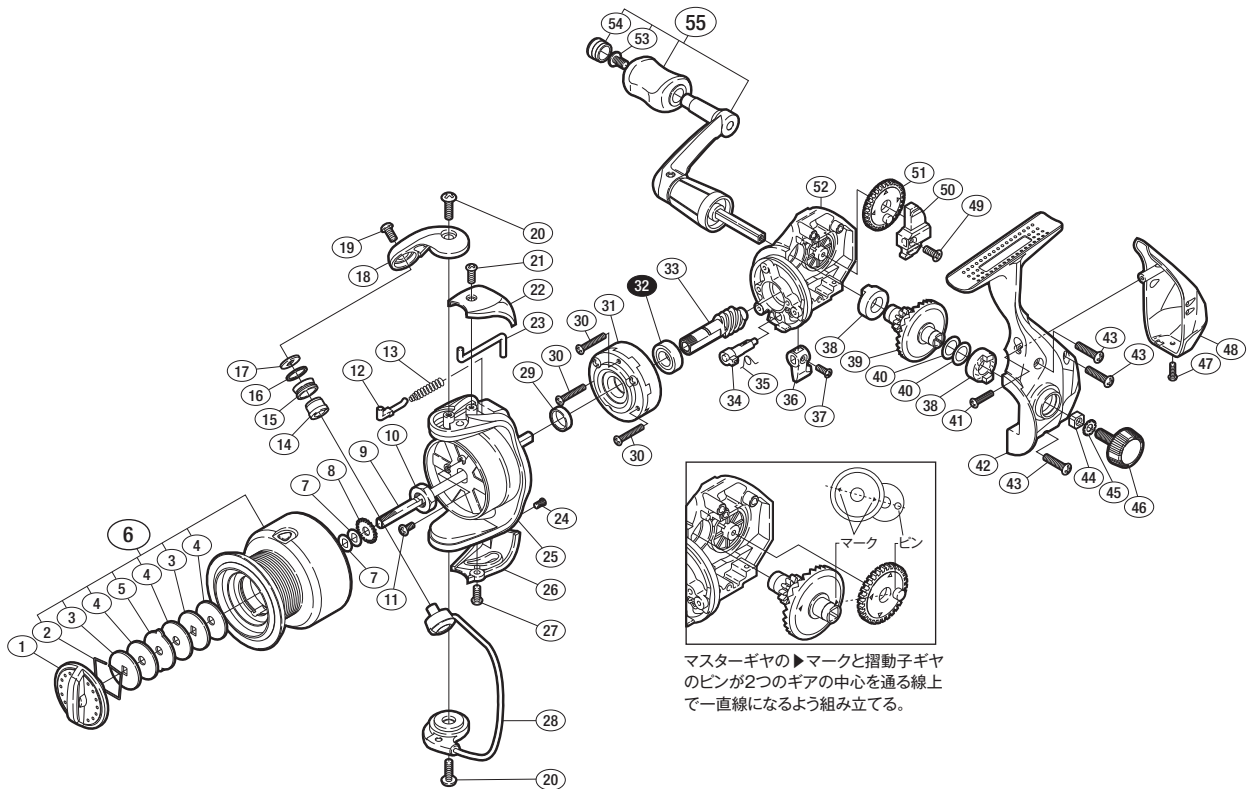

'11 アリビオ 2500

商品コード 5-SB35 E025

バリュープライス

短縮コード **02772**

※白スキ番号はボールベアリングを示します。

調整座金類に関しては、必ずしも分解図中の表現と一致しない場合がございますので、ご了承下さい。(商品により使用している場合とそうでない場合がございます。)

部品番号	部品名	本体価格(税別)
1	ドラッグノブ組	200
2	抜ケ止メバネ	50
3	小判座金	50
4	ドラッグ座金	100
5	耳付座金	50
6	スプール組	800
7	スプール座金	50
8	スプール受け	50
9	メインシャフト	300
10	ローターナット	100
11	固定ボルト	50
12	アームバネガイド	50
13	アームカムバネ	100
14	ラインローラーブッシュ	50
15	ラインローラー	100
16	ラインローラースペーサー	100
17	ラインローラー座金	50
18	アームカム	200
19	固定ボルト	50

部品番号	部品名	本体価格(税別)
20	固定ボルト	50
21	固定ボルト	50
22	アームカムバネカバー	200
23	内ゲリレバー	50
24	固定ボルト	50
25	ローター	400
26	取付ケカムカバー	200
27	固定ボルト	50
28	ペール組	300
29	ローターリング	100
30	固定ボルト	50
31	ローラークラッチ組	500
32	ボールベアリング(7×14×5)	600
33	ピニオンギヤ	400
34	ストップバーカム	100
35	クリックバネ	50
36	ストップバーレバー	200
37	固定ボルト	50
38	ドライブギヤ用ブッシュ	100

部品番号	部品名	本体価格(税別)
39	ドライブギヤ	400
40	座金(7×10)	50
41	固定ボルト	50
42	脚付キフタ	500
43	固定ボルト	50
44	ハンドルスクリューキャップユルミ止メ	50
45	歯付座金(外歯) 3.5	50
46	ハンドルスクリューキャップ	200
47	固定ボルト	50
48	ボディガード	200
49	固定ボルト	50
50	摺動子	100
51	摺動子ギヤ	100
52	脚無しボディ	600
53	固定ボルト	50
54	ハンドルキャップ	100
55	ハンドル組	500