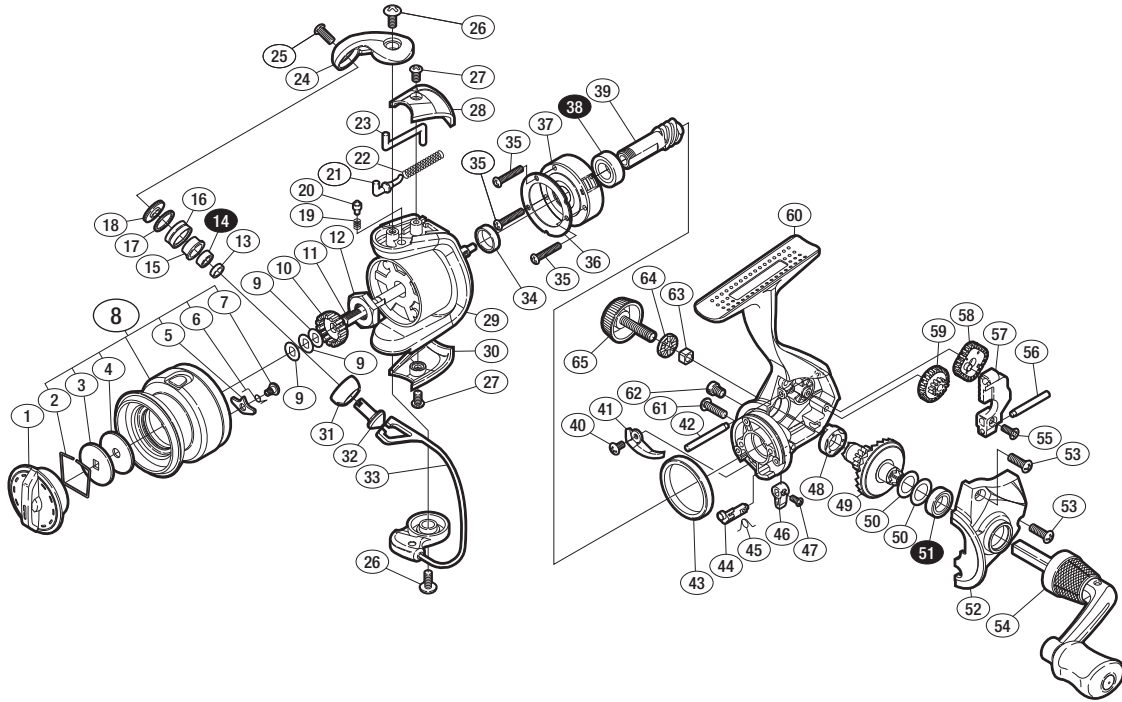

'14 サハラ 500HG

商品コード 5-SE42 A005

本体価格(税別) 7,200円

短縮コード **03256**

※白スキ番号はベアリングを示します。

調整座金類に関しましては、必ずしも分解図中の表現と一致しない場合がございますので、ご了承下さい。(商品により使用している場合とそうでない場合がございます。)

部品番号	部品名	本体価格(税別)
1	ドラッグノブ組	500
2	抜ケ止メバネ	50
3	小判座金	50
4	ドラッグ座金	100
5	音出シ板バネ	100
6	音出シバネ	100
7	固定ボルト	100
8	スプール組	1,900
9	スプール座金	50
10	スプール受け	100
11	メインシャフト	500
12	ローターナット	300
13	ラインローラーベアリングカラー	100
14	ボールベアリング(4×7×2.5)	600
15	ラインローラーブッシュ	50
16	ラインローラー	500
17	ラインローラー Spacer	100
18	ラインローラー座金	100
19	音出シバネ	100
20	音出シピン	100
21	アームバネガイド	50
22	アームカムバネ	50
23	内ゲリレバー	300

部品番号	部品名	本体価格(税別)
24	アームカム	200
25	固定ボルト	50
26	固定ボルト	50
27	固定ボルト	50
28	アームカムバネカバー	200
29	ローター	800
30	取付ケカムカバー	300
31	アーム固定軸カバー	100
32	アーム固定軸	500
33	ベール組	800
34	ローターリング	100
35	固定ボルト	50
36	ローラークラッチカバー板	100
37	ローラークラッチ組	1,000
38	ボールベアリング(7×13×4)	600
39	ピニオンギア	900
40	固定ボルト	50
41	内ゲリ当たり	100
42	摺動子ガイド(A)	100
43	フリクションリング	300
44	ストップバーカム	100
45	クリックバネ	50
46	ストップバーレバー	200

部品番号	部品名	本体価格(税別)
47	固定ボルト	50
48	ドライブギア用ブッシュ	50
49	ドライブギア	600
50	座金(7×10)	50
51	ボールベアリング(7×11×3)	600
52	フタ	500
53	固定ボルト	50
54	ハンドル組	1,800
55	固定ボルト	50
56	摺動子ガイド(B)	100
57	摺動子	700
58	摺動子ギア	100
59	中間ギア	100
60	ボディ	800
61	固定ボルト	50
62	注油穴キャップ	300
63	ハンドルスクリューCAPユルミ止メ	50
64	ハンドルスクリューCAP Spacer	100
65	ハンドルスクリューキャップ	200
*F01	リール袋 (付属品)	300
TRST	取扱説明書 (付属品)	100
ITOS	スプール糸止メシール (付属品)	100