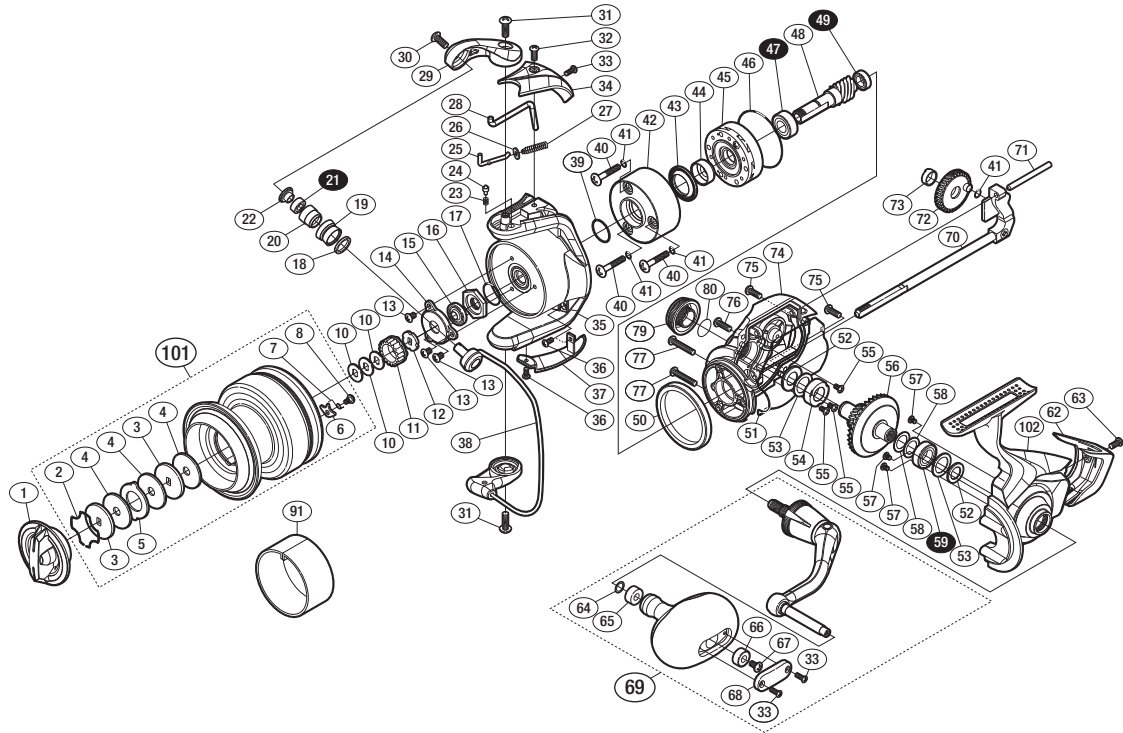

## '14 スフェロス SW 6000HG SA-RB

商品コード 5-SE46 M061

本体価格(税別) 16,000円

短縮コード 03276

※白ヌキ番号はベアリングを示します。

調整座金類に関しましては、必ずしも分解図中の表現と一致しない場合がございますので、ご了承ください。(商品により使用している場合とそうでない場合がございます。)

部品番号	部品名	本体価格(税別)
1	ドラグノブ組	800
2	抜ケ止メバネ	100
3	小判座金	100
4	ドラグ座金	100
5	耳付座金	100
6	スプールピン	50
7	スプールピンバネ	50
8	固定ボルト	100
10	スプール座金	50
11	スプール受け(A)	100
12	スプール受け(B)	100
13	固定ボルト	50
14	リテーナー	100
15	ローターベアリングシール	100
16	ローターナット	300
17	Oリング	100
18	ラインローラー Spacer	100
19	ラインローラー	500
20	ラインローラーブッシュ	100
21	ボールベアリング(4×8×3 SARB)	1,200
22	ラインローラー座金	100
23	音出シバネ	50
24	音出シピン	100
25	アームバネガイド(A)	100
26	アームバネガイド(A)カラー	100
27	アームカムバネ	100
28	内ゲリレバー	200
29	アームカム	300
30	固定ボルト	100

部品番号	部品名	本体価格(税別)
31	固定ボルト	50
32	固定ボルト	50
33	固定ボルト	50
34	アームカムバネカバー	300
35	ローター	1,500
36	固定ボルト	50
37	ペール取付ケカバー	200
38	ペール組	1,000
39	Oリング	100
40	固定ボルト	100
41	Oリング	100
42	ローラーラッチシールカバー	100
43	ローラーラッチシール	100
44	ローターリング	300
45	ローラーラッチ組	1,000
46	ローラーラッチカバーシール	100
47	ボールベアリング(7×14×5 SARB)	1,200
48	ピニオンギヤ	800
49	ボールベアリング(6×10×3 SARB)	1,200
50	フリクションリング	100
51	ボディシール	200
52	ベアリングシール	100
53	座金	100
54	マスターギヤ用ブッシュ	100
55	固定ボルト	50
56	ドライブギヤ組	1,000
57	固定ボルト	100
58	座金(8×11)	50
59	ボールベアリング(8×14×4 SARB)	1,200

部品番号	部品名	本体価格(税別)
62	ボディガード	500
63	固定ボルト	50
64	座金	50
65	ハンドルノブブッシュ(A)	100
66	ハンドルノブブッシュ(B)	100
67	固定ボルト	50
68	ハンドルノブ銘版	300
69	ハンドル組	3,500
70	メインシャフト組	800
71	摺動子ガイド	100
72	摺動子ギヤ	200
73	摺動子ギヤカラー	100
74	本体	2,500
75	固定ボルト	50
76	固定ボルト	50
77	固定ボルト	50
79	ハンドルスクリュウキャップ	300
80	Oリング	100
101	スプール組	4,000
102	脚付キフタ	2,000
91	糸止メベルト (付属品)	500
*F01	リール袋 (付属品)	500
TRST	取扱説明書 (付属品)	100
BNKI	分解図 (付属品)	100
ITOS	スプール糸止メシール (付属品)	100