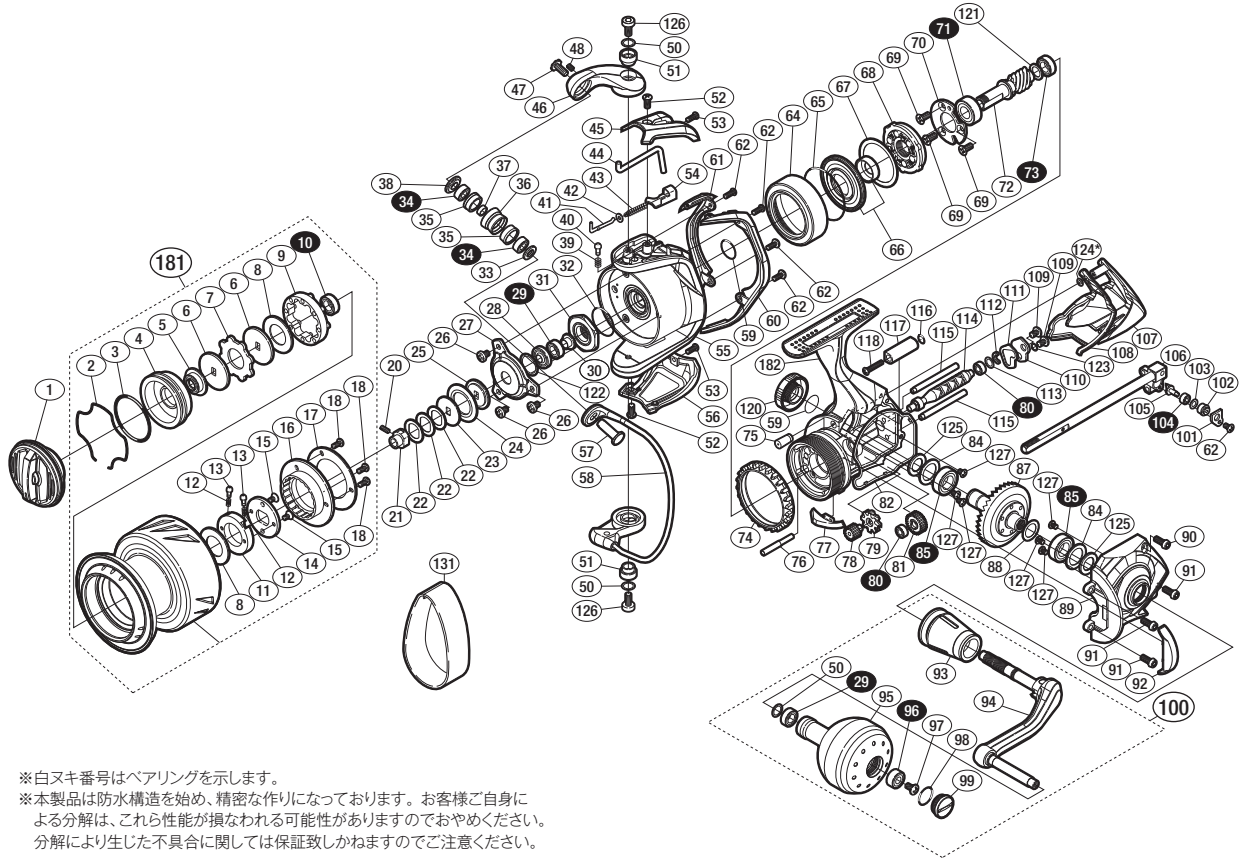

'13 ステラSW 6000HG

商品コード 5-SE25 M062

本体価格(税別) 105,000円

短縮コード 03066

※白スキ番号はベアリングを示します。

※本製品は防水構造を始め、精密な作りになっております。お客様ご自身による分解は、これら性能が損なわれる可能性がありますのでおやめください。分解により生じた不具合に関しては保証致しかねますのでご注意ください。

調整座金類に関しましては、必ずしも分解図中の表現と一致しない場合がございますので、ご了承ください。(商品により使用している場合とそうでない場合がございます。)

部品番号	部品名	本体価格(税別)
1	ドラッグノブ組	3,000
2	抜け止メバネ	100
3	Oリング	100
4	スプールベアリング間座	800
5	スプールベアリング受け組	2,000
6	小判座金	200
7	耳付座金	2,000
8	ドラッグ座金	400
9	スプールのインサート	300
10	ボールベアリング(6×10×3 SARB)	1,200
11	音出し小判ガイド	800
12	ドラッグリックバネ	100
13	スプールのピン	100
14	音出し小判座金	300
15	固定ボルト	50
16	ドラッグカバー	200
17	ドラッグカバー 銘版	300
18	固定ボルト	50
20	セットスクリュー (M2×5)	100
21	メインシャフトベアリングガイド	800
22	スプールの座金	50
23	スプールの受け(B)	100
24	メインシャフトベアリングシール	200
25	スプールの受け	300
26	固定ボルト	200
27	リテーナー	200
28	ローターベアリングシール	200
29	ボールベアリング(5×9×3 SARB)	1,200
30	ローター受けカラー	100
31	ローターナット	800
32	Oリング	50
33	ラインローラー受け	200
34	ボールベアリング(4×8×3 RSARB)	1,200
35	ラインローラーフッシ	200
36	ラインローラー	1,500
37	ラインローラーベアリングカラー	100
38	ラインローラー受け(B)	500
39	音出しバネ	100
40	音出しピン	100
41	アームバネガイド(A)	100
42	アームバネガイド(A) カラー	100
43	アームカムバネ	100
44	内ゲリレバー	300
45	アームカムバネカバー	500

部品番号	部品名	本体価格(税別)
46	アームカム	4,000
47	固定ボルト	500
48	セットスクリュー (M2×3)	100
50	座金	50
51	固定ボルトカラー	300
52	固定ボルト	200
53	固定ボルト	100
54	アームカムバネシート	200
55	ローター	6,000
56	ベール取付ケカバー	500
57	アーム固定軸	500
58	ベール組	5,000
59	Oリング	100
60	ローターガード(A)	300
61	ローターガード(B)	300
62	固定ボルト	50
64	ローラークランチカバー	1,000
65	Oリング	200
66	ローラークランチシール組	1,000
67	ローラークランチアウター座金	100
68	ローラークランチ組	1,000
69	固定ボルト	200
70	ベアリング押サエ板	300
71	ボールベアリング(7×14×5 SARB)	1,200
72	ヒニオンギア	3,000
73	ボールベアリング(6×10×3 SARB)	1,200
74	フリクションリング	300
75	ボディフランジシール	200
76	中間ギア軸	200
77	内ゲリ当り	100
78	中間ギア(S)	800
79	中間ギア(L)	500
80	ボールベアリング(3×6×2.5 SARB)	1,200
81	ウォームシャフトギア	700
82	ボディシール	600
84	座金	100
85	ボールベアリング(8×14×4 SARB)	1,200
87	ドライブギア組	4,000
88	座金(8×11)	50
89	フタ	4,000
90	固定ボルト	100
91	固定ボルト	100
92	フリクションリングスベーター	200
93	ハンドル軸ツバ	5,000