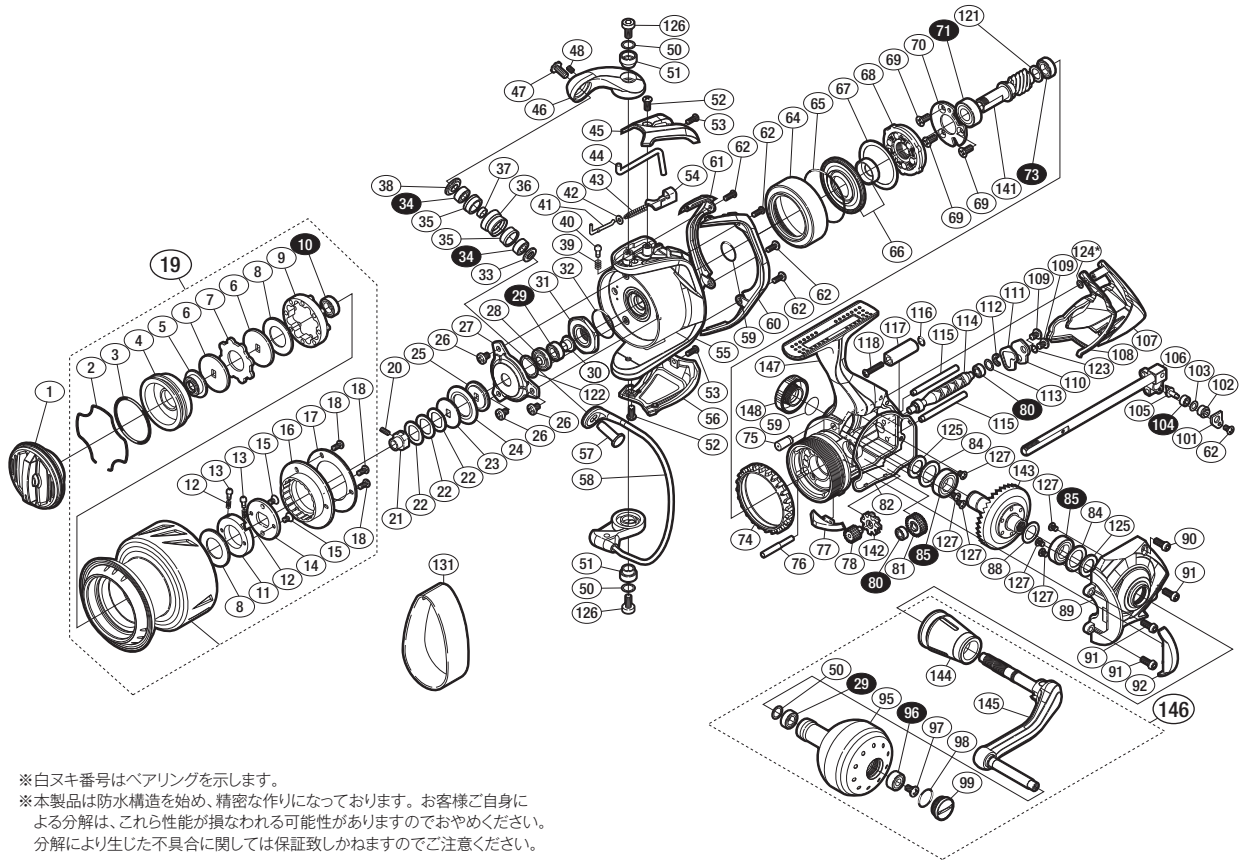

'13 ステラSW 5000XG

商品コード 5-SE25 K053

本体価格(税別) 105,000円

短縮コード **03064**

※白スキ番号はベアリングを示します。

※本製品は防水構造を始め、精密な作りになっております。お客様ご自身による分解は、これら性能が損なわれる可能性がありますのでおやめください。分解により生じた不具合に関しては保証致しかねますのでご注意ください。

調整座金類に関しましては、必ずしも分解図中の表現と一致しない場合がございますので、ご了承ください。(商品により使用している場合とそうでない場合がございます。)

部品番号	部品名	本体価格(税別)
1	ドラッグノブ組	3,000
2	抜ケ止メバネ	100
3	Oリング	100
4	スプールベアリング間座	800
5	スプールベアリング受け組	2,000
6	小判座金	200
7	耳付座金	2,000
8	ドラッグ座金	400
9	スプールインサート	300
10	ボールベアリング(6×10×3 SARB)	1,200
11	音出し小判ガイド	800
12	ドラッグクリックバネ	100
13	スプールピン	100
14	音出し小判座金	300
15	固定ボルト	50
16	ドラッグカバー	200
17	ドラッグカバー 銘版	300
18	固定ボルト	50
19	スプール組	17,000
20	セットスクリュー(M2×5)	100
21	メインシャフトベアリングガイド	800
22	スプール座金	50
23	スプール受け(B)	100
24	メインシャフトベアリングシール	200
25	スプール受け	300
26	固定ボルト	200
27	リテーナー	200
28	ローターベアリングシール	200
29	ボールベアリング(5×9×3 SARB)	1,200
30	ローター受けカラー	100
31	ローターナット	800
32	Oリング	50
33	ラインローラー受け	200
34	ボールベアリング(4×8×3 RSARB)	1,200
35	ラインローラーラッシュ	200
36	ラインローラー	1,500
37	ラインローラーベアリングカラー	100
38	ラインローラー受け(B)	500
39	音出しバネ	100
40	音出しピン	100
41	アームバネガイド(A)	100
42	アームバネガイド(A)カラー	100
43	アームカムバネ	100
44	内ゲリレバー	300