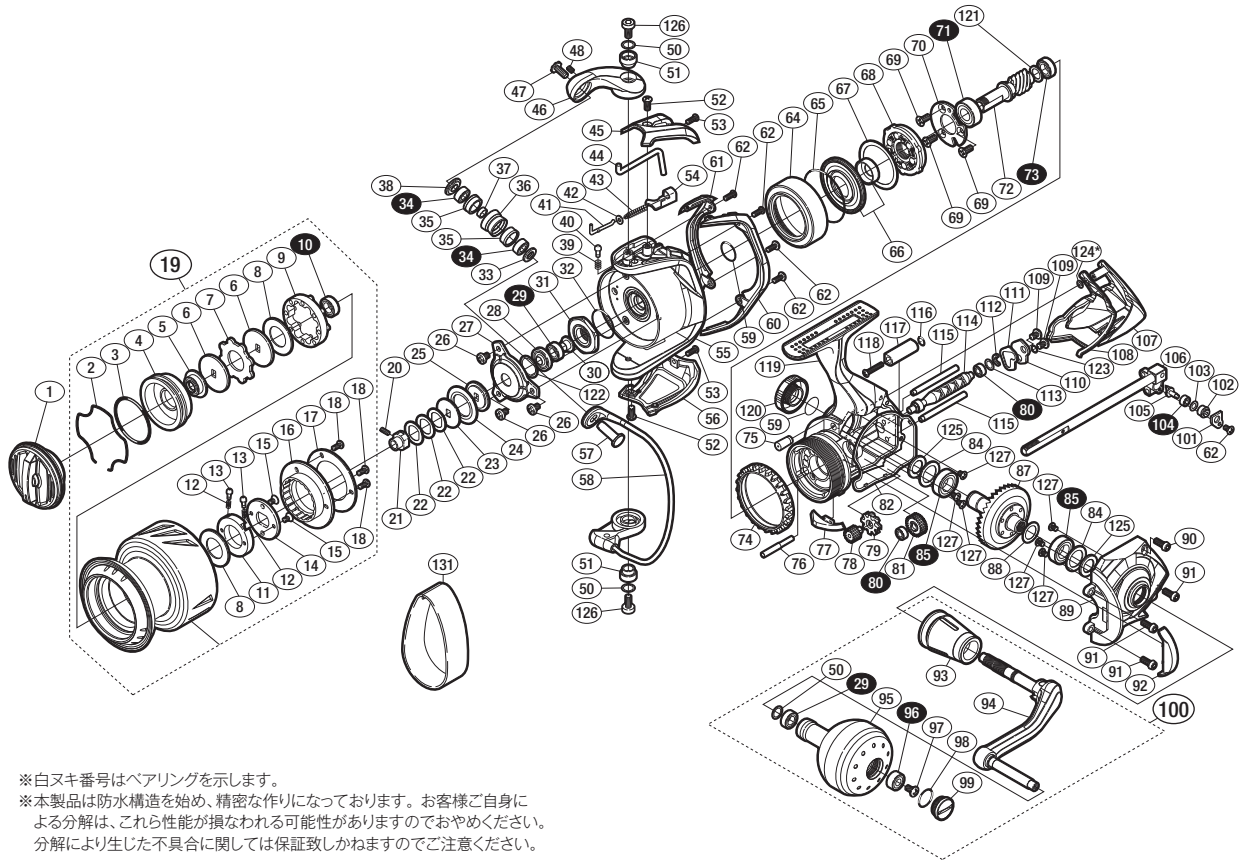

'13 ステラSW 5000HG

商品コード 5-SE25 K052

本体価格(税別) 105,000円

短縮コード **03063**

※白スキ番号はベアリングを示します。

※本製品は防水構造を始め、精密な作りになっております。お客様ご自身による分解は、これら性能が損なわれる可能性がありますのでおやめください。分解により生じた不具合に関しては保証致しかねますのでご注意ください。

調整座金類に関しましては、必ずしも分解図中の表現と一致しない場合がございますので、ご了承ください。(商品により使用している場合とそうでない場合がございます。)

部品番号	部品名	本体価格(税別)
1	ドラッグノブ組	3,000
2	抜け止メバネ	100
3	Oリング	100
4	スプールベアリング間座	800
5	スプールベアリング受け組	2,000
6	小判座金	200
7	耳付座金	2,000
8	ドラッグ座金	400
9	スプールのインサート	300
10	ボールベアリング(6×10×3 SARB)	1,200
11	音出し小判ガイド	800
12	ドラッグクリックバネ	100
13	スプールのピン	100
14	音出し小判座金	300
15	固定ボルト(A)	50
16	ドラッグカバー	200
17	ドラッグカバー 銘版	300
18	固定ボルト	50
19	スプールの組	17,000
20	セットスクリュー(M2×5)	100
21	メインシャフトベアリングガイド	800
22	スプールの座金	50
23	スプールの受け(B)	100
24	メインシャフトベアリングシール	200
25	スプールの受け	300
26	固定ボルト	200
27	リテーナー	200
28	ローターベアリングシール	200
29	ボールベアリング(5×9×3 SARB)	1,200
30	ローター受けカラー	100
31	ローターナット	800
32	Oリング	50
33	ラインローラー受け	200
34	ボールベアリング(4×8×3 RSARB)	1,200
35	ラインローラーブッシュ	200
36	ラインローラー	1,500
37	ラインローラーベアリングカラー	100
38	ラインローラー受け(B)	500
39	音出しバネ	100
40	音出しピン	100
41	アームバネガイド(A)	100
42	アームバネガイド(A)カラー	100
43	アームカムバネ	100
44	内ゲリレバー	300