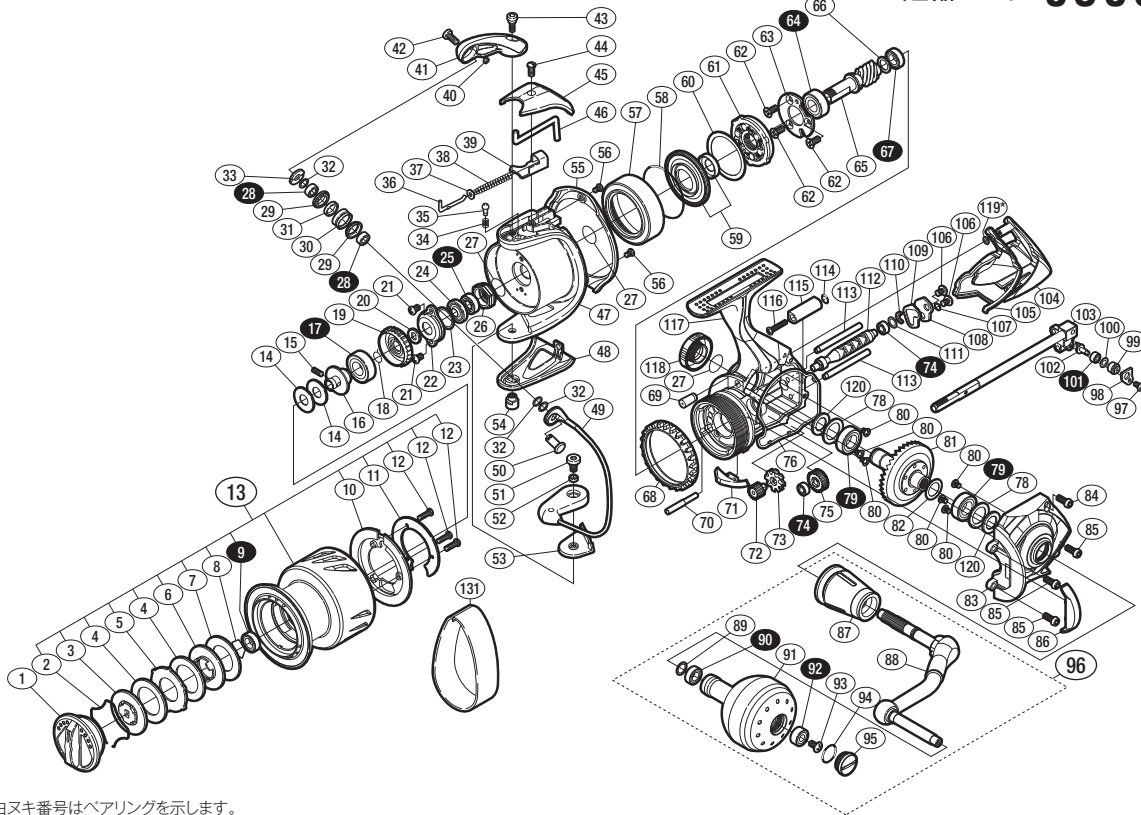

'13 ステラ SW 4000XG

商品コード 5-SE25H043

本体価格(税別) 89,300円

短縮コード **03062**

※白ヌキ番号はベアリングを示します。
 ※番号に*印の部品は仕様変更により追加されています。
 ※本製品は防水構造を始め、精密な作りになっております。お客様ご自身による分解は、これら性能が損なわれる可能性がありますのでおやめください。分解により生じた不具合に関しては保証致しかねますのでご注意ください。

調整座金類に関しましては、必ずしも分解図中の表現と一致しない場合がございますので、ご了承ください。(商品により使用している場合とそうでない場合がございます。)

部番	品名	本体価格(税別)
1	ドラグノブ組	9,000
2	抜ケ止メバネ	100
3	小判座金	800
4	ドラグ座金	100
5	耳付座金	500
6	小判座金	200
7	ドラグ座金	100
8	ベアリング抜ケ止メ	50
9	ボールベアリング(6×10×3 SARB)	1,200
10	スプールピンカバー	200
11	スプールピンカバー銘版	200
12	固定ボルト	50
13	スプール組	16,000
14	スプール座金	50
15	セットスクリュー(M2×5)	100
16	メインシャフトベアリングガイド	500
17	ボールベアリング(8×16×5 SARB)	1,200
18	ラチェットバネ	100
19	ドラグ音出シラチェット	200
20	スプール受け	100
21	固定ボルト	200
22	リテーナー	200
23	座金	50
24	ローターベアリングシール	200
25	ローター受けカラー組	1,500
26	ローターナット	800
27	Oリング	100
28	ボールベアリング(4×7×2.5 RSARB)	1,200
29	ラインローラープッシュ	50
30	ラインローラー	1,000
31	ラインローラーベアリングカラー	200
32	座金	50
33	ラインローラー受け	100
34	音出シバネ	100
35	音出シピン	100
36	アームバネガイド(A)	100
37	アームバネガイド(A)カラー	100
38	アームカムバネ	100
39	アームカムバネシート	200
40	ラインローラー注油穴キャップ	100
41	アームカム	4,000
42	固定ボルト	200
43	固定ボルト	200