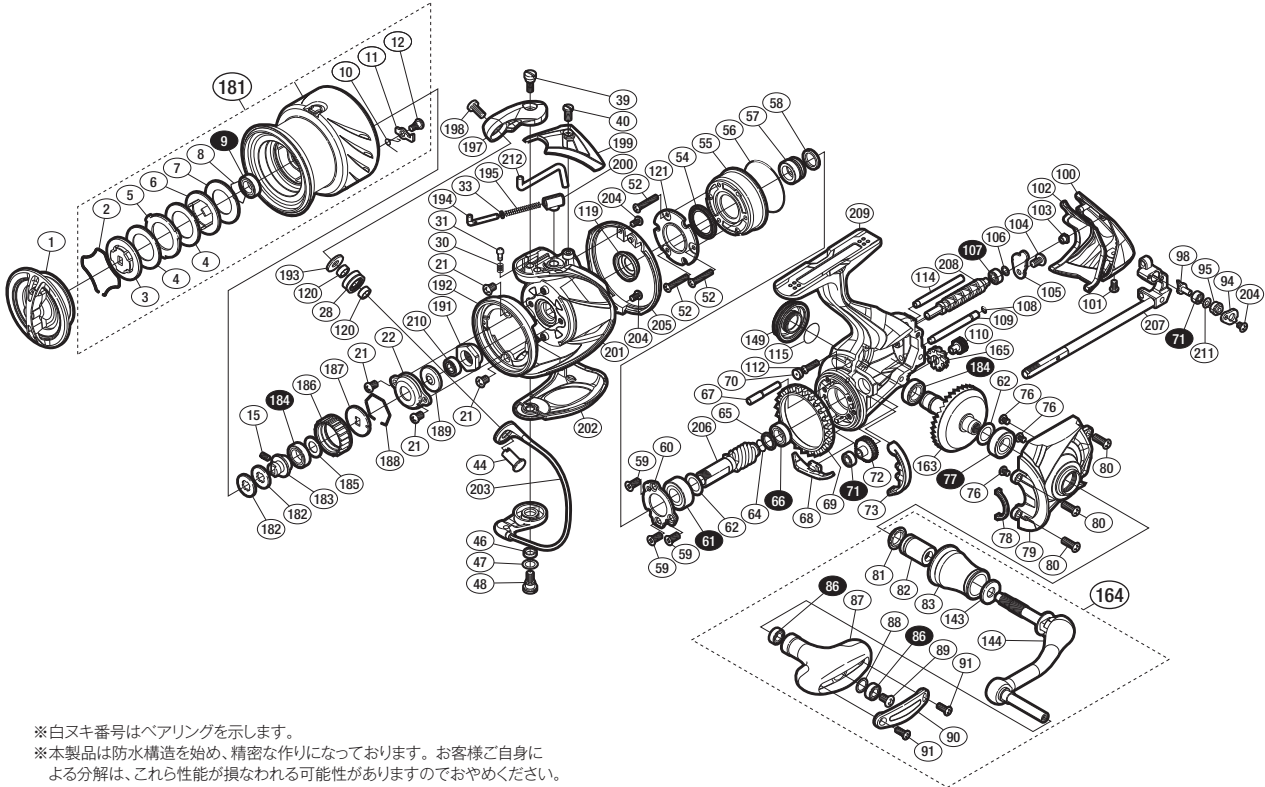

## '14 ステラ 3000HGM

商品コード 5-SE41 F034

本体価格(税別) 79,000円

短縮コード 03283

※白スキ番号はベアリングを示します。

※本製品は防水構造を始め、精密な作りになっております。お客様ご自身による分解は、これら性能が損なわれる可能性がありますのでおやめください。分解により生じた不具合に関しては保証致しかねますのでご注意ください。

調整座金類に関しましては、必ずしも分解図中の表現と一致しない場合がございますので、ご了承ください。(商品により使用している場合とそうでない場合がございます。)

部品番号	部品名	本体価格(税別)
1	ドラグノブ	9,000
2	抜け止めバネ	100
3	小判座金	500
4	ドラグ座金	100
5	耳付座金	500
6	小判座金	200
7	ドラグ座金	100
8	ベアリング抜け止め	50
9	ボールベアリング(6×10×3 SARB)	1,200
10	スプールピンバネ	100
11	スプールピン	100
12	固定ボルト	100
15	セットスクリュー(M2×5)	100
21	固定ボルト	50
22	リテーナー	200
28	ラインローラー	1,500
30	音出シバネ	100
31	音出シピン	100
33	アームバネガイド(A) カラー	100
39	固定ボルト	200
40	固定ボルト	200
44	アーム固定軸	500
46	ベール取付ケカムカラー	100
47	座金	50
48	固定ボルト	300
52	固定ボルト	100
54	ローラークラッチシール	300
55	ローラークラッチ組	1,100
56	Oリング	300
57	ローラークラッチインナー	200
58	ローラークラッチインナーカラー	100
59	固定ボルト	100
60	ベアリング押サエ板	200
61	ボールベアリング(7×14×5 ARBN)	1,200
62	座金	50
64	Oリング	100
65	ピニオンギア スペース	100
66	ボールベアリング(6×10×3 ARBN)	1,200
67	中間ギア軸	300
68	内ゲリ当たり	100
69	フリクションリング	300

部品番号	部品名	本体価格(税別)
70	ボディフランジシール	200
71	ボールベアリング(2×5×2.5 SARB)	1,200
72	ウォームシャフトギア	800
73	フリクションリングスベーター	200
76	固定ボルト	100
77	ボールベアリング(7×13×4 SARB)	1,200
78	フタフランジシール	200
79	フタ	5,000
80	固定ボルト	50
81	ハンドル軸シール	200
82	ハンドル軸ツバ(B)	800
83	ハンドル座金	100
86	ボールベアリング(4×7×2.5 SARB)	1,200
87	ハンドルノブ	1,500
88	座金	150
89	固定ボルト	50
90	ハンドルノブ銘版	300
91	固定ボルト	200
94	ウォームシャフトピン押サエ板	100
95	ウォームシャフトピンカラー	200
98	ウォームシャフトピン	400
100	ボディガード	1,000
101	固定ボルト	100
102	ボディカバー	100
103	ボディガードカラー	200
104	固定ボルト	200
105	ウォームシャフトカバー	200
106	座金	50
107	ボールベアリング(3×6×2.5 SARB)	1,200
108	Oリング	100
109	摺動子ガイド(B)	300
110	中間ギア(S)	700
112	固定ボルト	50
114	摺動子ガイド	300
115	Oリング	100
119	ローターカラー	550
120	ラインローラーベアリングカラー	450
121	ローラークラッチカバー板	500
143	ハンドル軸ツバ	2,000
144	ハンドル	4,000
149	ハンドルスクリューキャップ	1,500